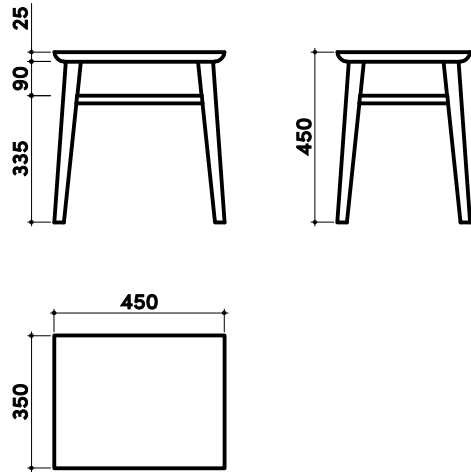

tikamoon

VI36-T

H W x D x H (mm)
530 x 430 x 570