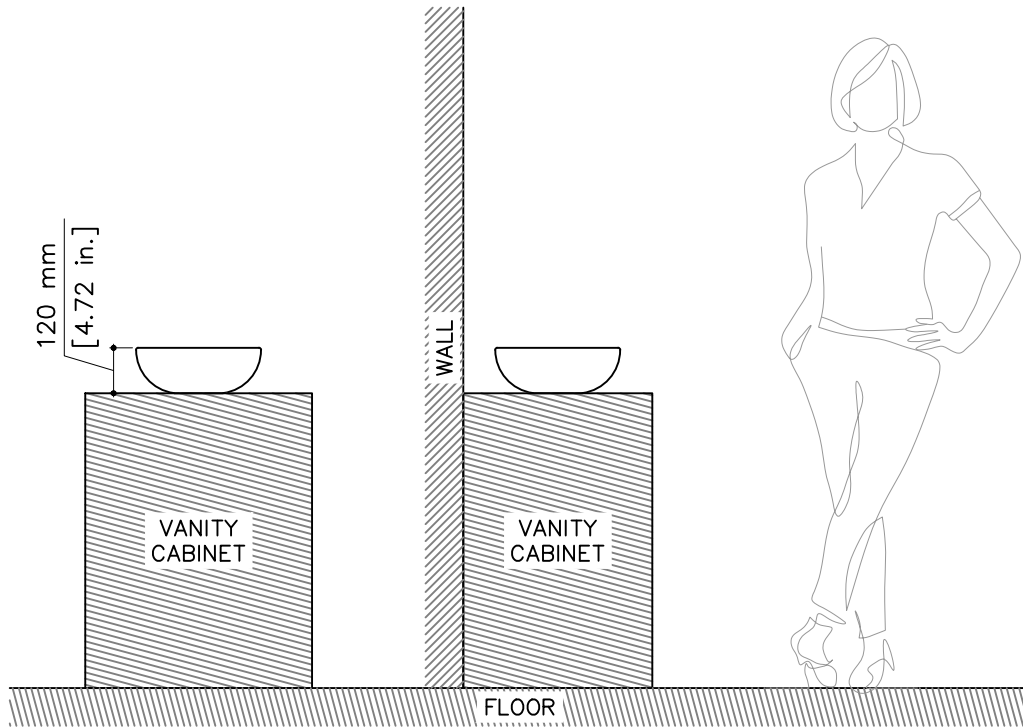

# tikamoon

VAS04

W x D x H (mm)    W x D x H (in.)  
410 x 410 x 210    16.14 x 16.14 x 8.26