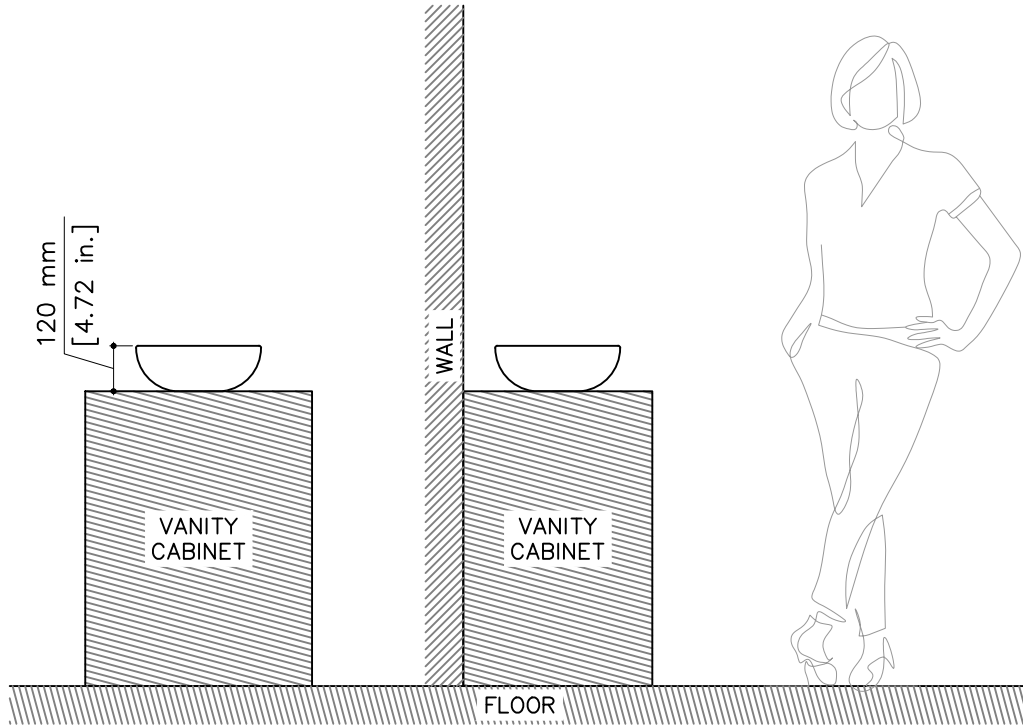

# tikamoon

VAS03

H W x D x H (mm)  
410 x 410 x 210

W x D x H (in.)  
16.14 x 16.14 x 8.26