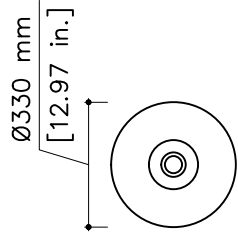

# tikamoon

VAS03

H W x D x H (mm)  
410 x 410 x 210

W x D x H (in.)  
16.14 x 16.14 x 8.26