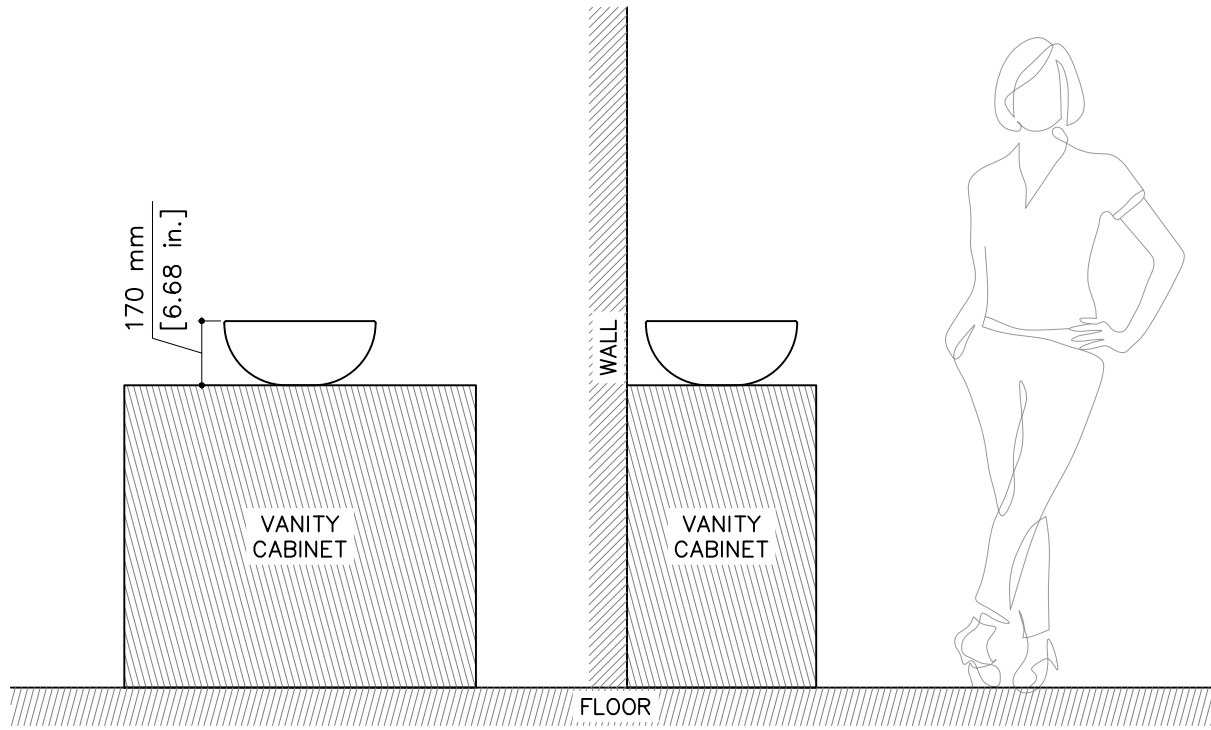

tikamoon

VAS01

H W x D x H (mm)
480 x 480 x 260

W x D x H (in.)
18.89 x 18.89 x 10.23