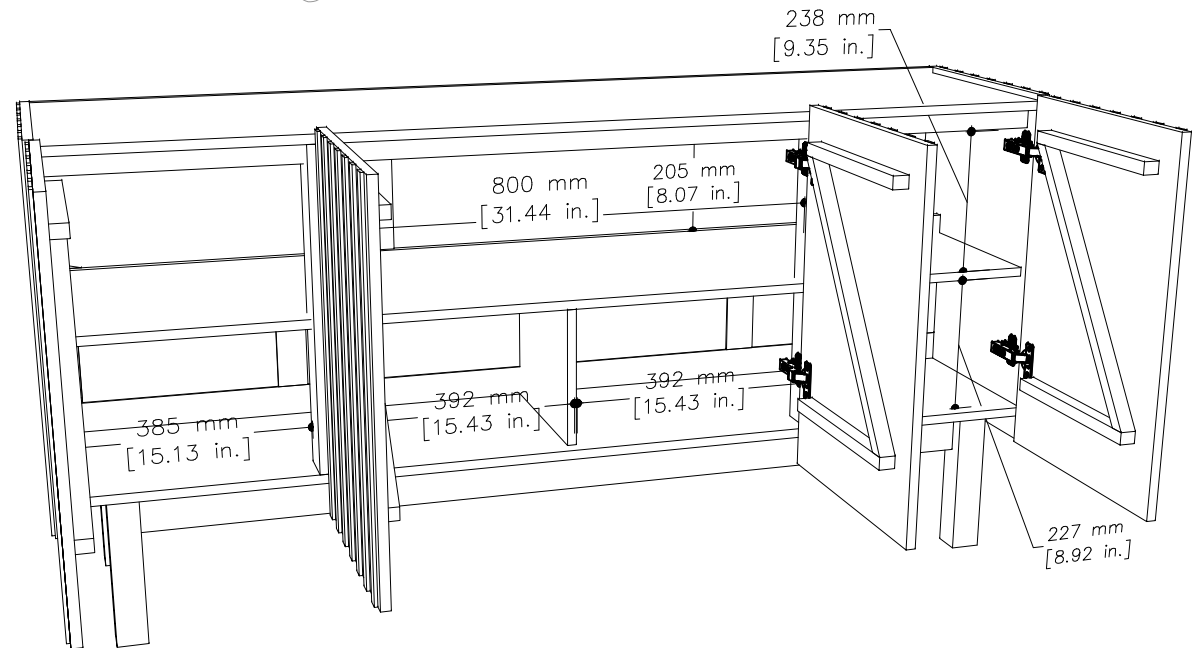

# tikamoon

VAN0086

**W x D x H (mm)**  
**1710 x 580 x 740**

**W x D x H (in.)**  
**67.32 x 22.83 x 29.13**