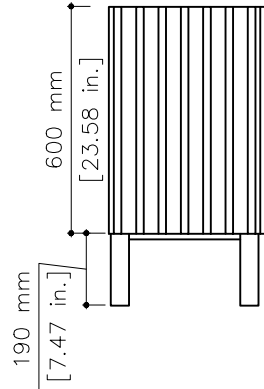

# tikamoon

VAN0086

**W x D x H (mm)**  
**1710 x 580 x 740**

**W x D x H (in.)**  
**67.32 x 22.83 x 29.13**