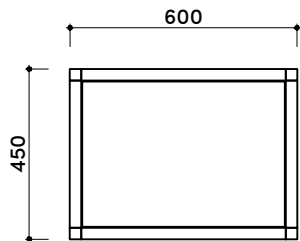

# tikamoon

VAN0084

W x D x H (mm)  
670 x 530 x 870