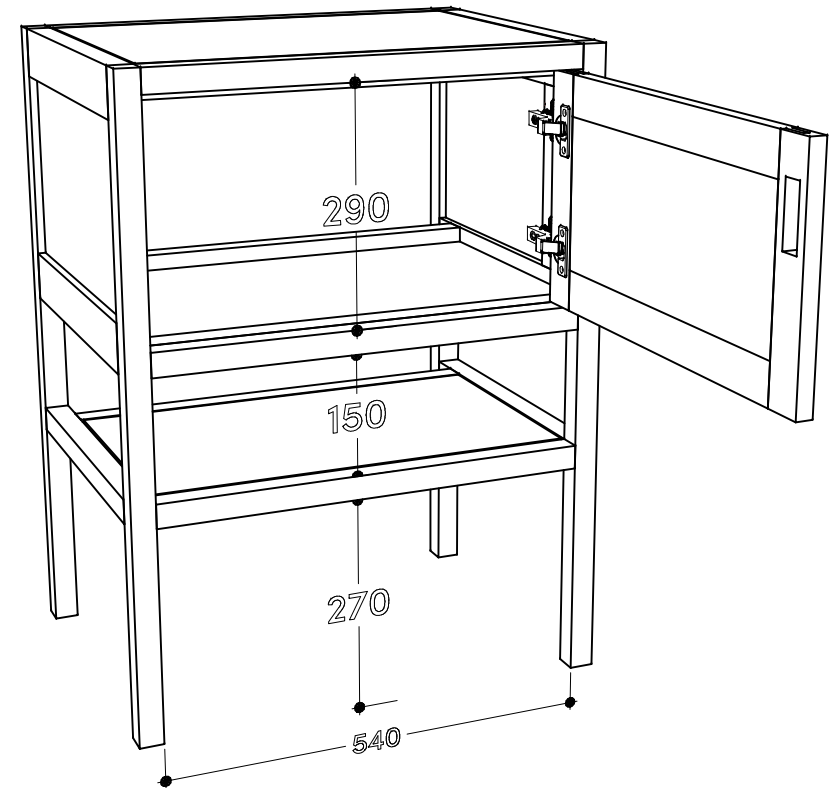

# tikamoon

VAN0084

W x D x H (mm)  
670 x 530 x 870