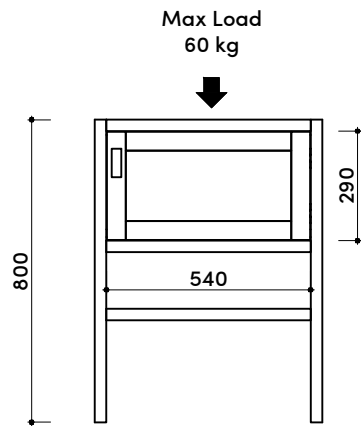

# tikamoon

VAN0084

W x D x H (mm)  
670 x 530 x 870