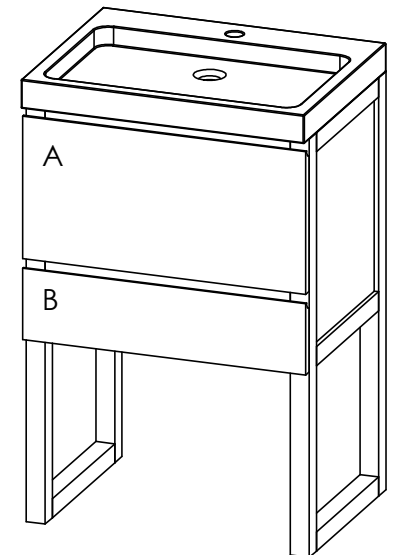

tikamoon

VAN0082
KARL06_2

W x D x H
680 x 540 x 990 mm

W x D x H

A. 480 x 300 x 175 mm
B. 480 x 300 x 55 mm