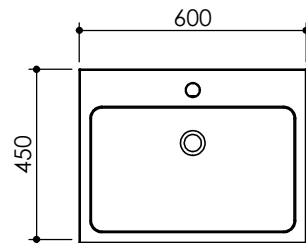

tikamoon

VAN0082
KARL06_2

W x D x H
680 x 540 x 990 mm

W x D x H

A. 480 x 300 x 175 mm
B. 480 x 300 x 55 mm