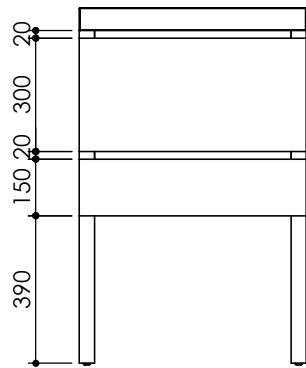

tikamoon

VAN0082
KARL06_2

W x D x H
680 x 540 x 990 mm

W x D x H

A. 480 x 300 x 175 mm
B. 480 x 300 x 55 mm