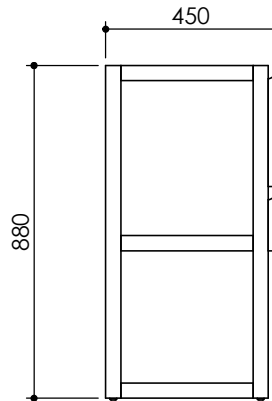

# tikamoon

VAN0082

W x D x H  
680 x 540 x 990 mm

W x D x H

A. 510 x 300 x 195 mm  
B. 510 x 300 x 75 mm