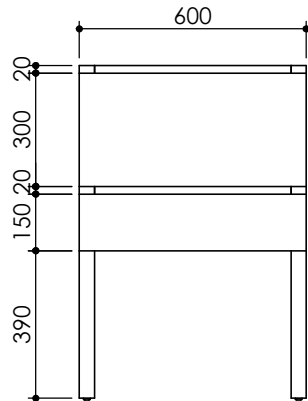

# tikamoon

VAN0082

W x D x H  
680 x 540 x 990 mm

W x D x H

A. 510 x 300 x 195 mm  
B. 510 x 300 x 75 mm