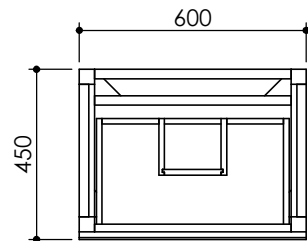

# tikamoon

VAN0082

W x D x H  
680 x 540 x 990 mm

W x D x H

A. 510 x 300 x 195 mm  
B. 510 x 300 x 75 mm