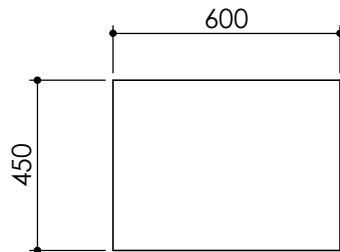

tikamoon

W x D x H

A. 510 x 312 x 90 mm

B. 510 x 312 x 180 mm

VAN0080

W x D x H
695 x 540 X 600 mm