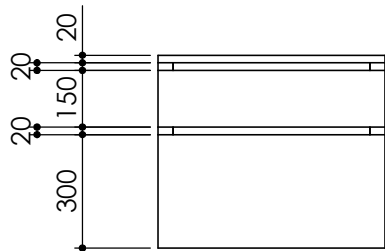

tikamoon

W x D x H

A. 510 x 312 x 90 mm

B. 510 x 312 x 180 mm

VAN0080

W x D x H
695 x 540 X 600 mm