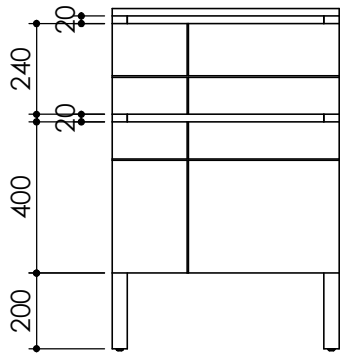

# tikamoon

W x D x H  
467 x 300 x 170 mm

VAN0072  
WAS0021

W x D x H  
670 x 520 X 940 mm