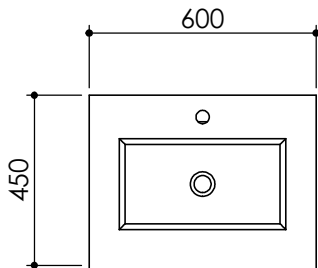

# tikamoon

W x D x H  
467 x 300 x 170 mm

VAN0072  
WAS0021

W x D x H  
670 x 520 X 940 mm