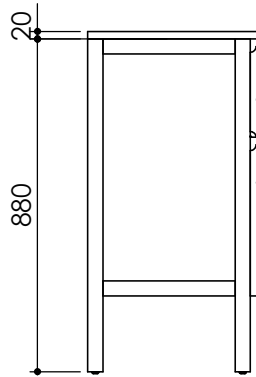

# tikamoon

W x D x H  
467 x 300 x 170 mm

VAN0072  
WAS0021

W x D x H  
670 x 520 X 940 mm