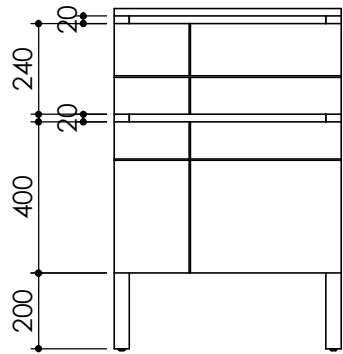

# tikamoon

W x D x H  
467 x 300 x 170 mm

VAN0072  
WAS0020

W x D x H  
670 x 520 X 940 mm