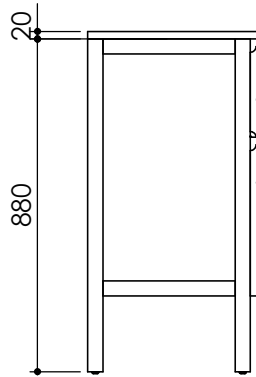

# tikamoon

W x D x H  
467 x 300 x 170 mm

VAN0072  
WAS0020

W x D x H  
670 x 520 X 940 mm