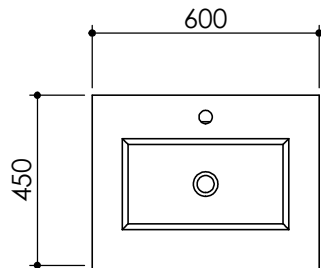

# tikamoon

W x D x H  
467 x 300 x 170 mm

VAN0072  
WAS0020

W x D x H  
670 x 520 X 940 mm