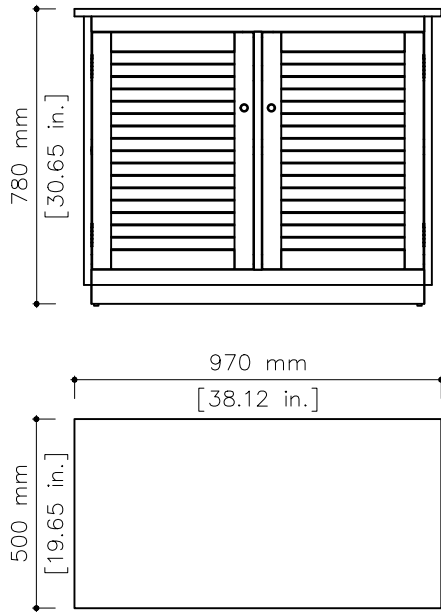

tikamoon

VAN0060

W x D x H (mm)
1050 x 580 x 680

W x D x H (in.)
41.33 x 22.83 x 26.77