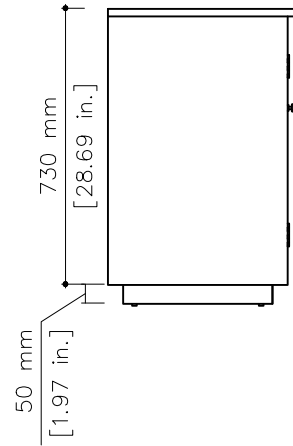

tikamoon

VAN0060

W x D x H (mm)
1050 x 580 x 680

W x D x H (in.)
41.33 x 22.83 x 26.77