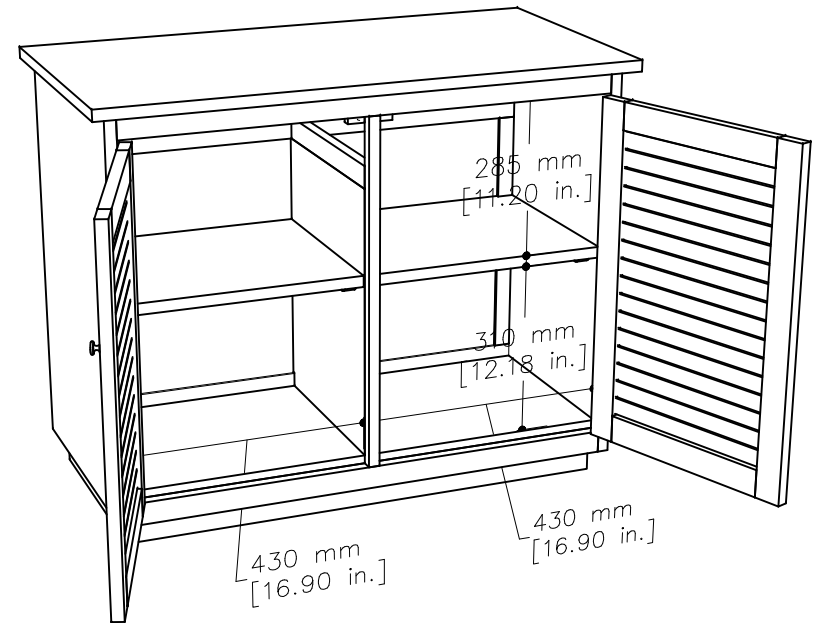

tikamoon

VAN0060

W x D x H (mm)
1050 x 580 x 680

W x D x H (in.)
41.33 x 22.83 x 26.77