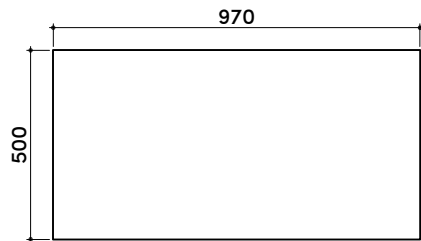

tikamoon

VAN0060

H W x D x H (mm)
1050 x 580 x 680