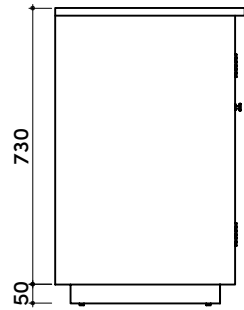

tikamoon

VAN0060

H W x D x H (mm)
1050 x 580 x 680