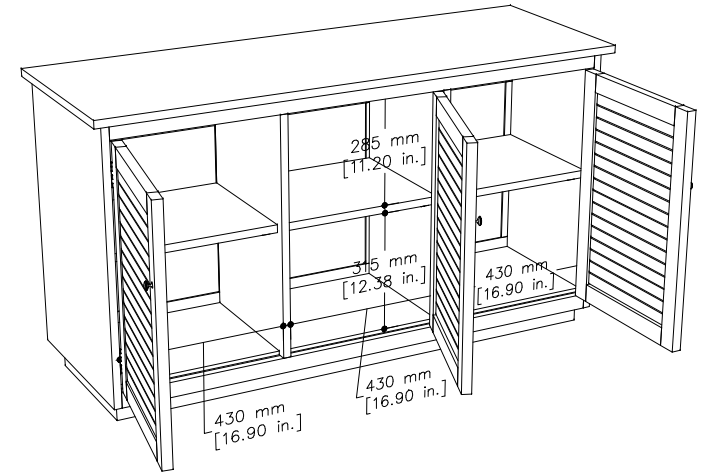

tikamoon

VAN0059

W x D x H (mm)
1470 x 560 x 850

W x D x H (in.)
57.87 x 22.04 x 33.46