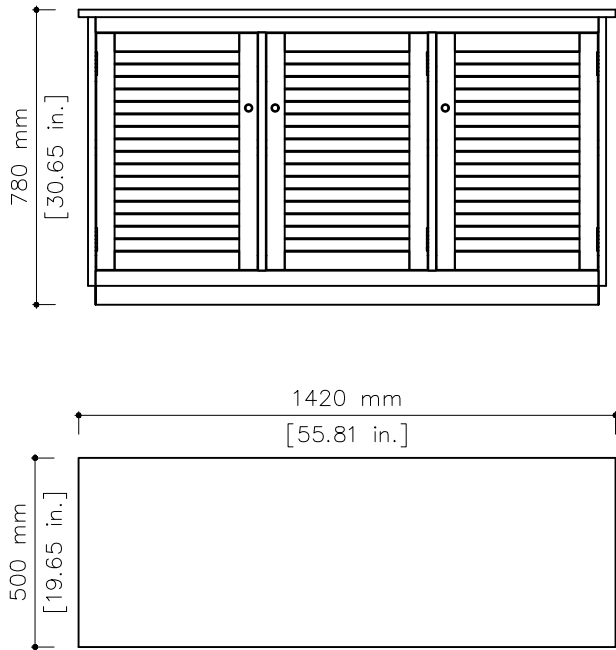

tikamoon

VAN0059

W x D x H (mm)
1470 x 560 x 850

W x D x H (in.)
57.87 x 22.04 x 33.46