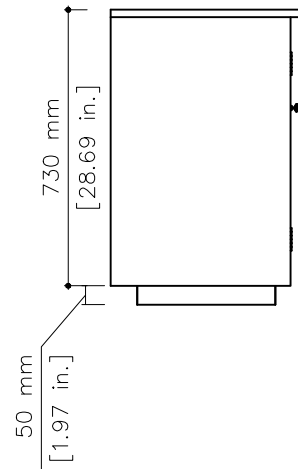

tikamoon

VAN0059

W x D x H (mm)
1470 x 560 x 850

W x D x H (in.)
57.87 x 22.04 x 33.46