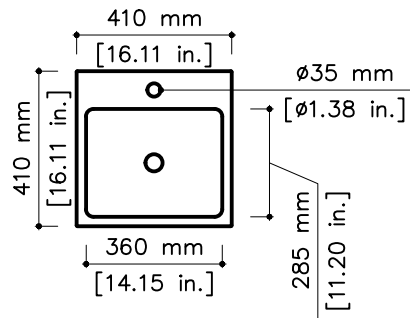

# tikamoon

W x D x H

Ⓐ 350 x 285 x 105 mm

Ⓑ 350 x 285 x 190 mm

W x D x H

Ⓐ 13.77 x 11.22 x 4.13 in.

Ⓑ 13.77 x 11.22 x 7.48 in.

VAN0048

**W x D x H (mm)**  
872 x 470 x 720

**W x D x H (in.)**  
34.33 x 18.50 x 28.34

# tikamoon

ST03X

H W x D x H (mm)  
490 x 490 x 230

W x D x H (in.)  
19.29 x 19.29 x 9.05