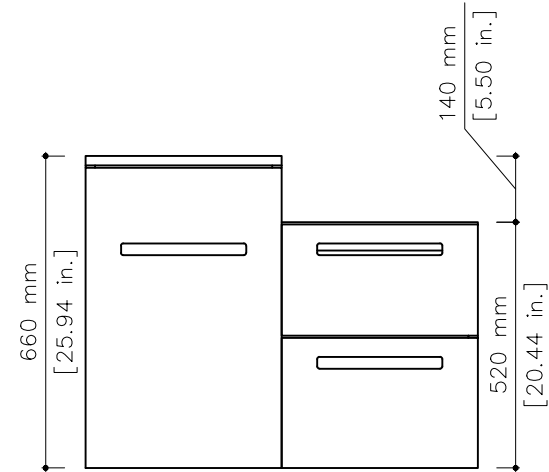

# tikamoon

W x D x H

Ⓐ 350 x 285 x 105 mm

Ⓑ 350 x 285 x 190 mm

W x D x H

Ⓐ 13.77 x 11.22 x 4.13 in.

Ⓑ 13.77 x 11.22 x 7.48 in.

VAN0048

**W x D x H (mm)**  
872 x 470 x 720

**W x D x H (in.)**  
34.33 x 18.50 x 28.34

# tikamoon

ST03X

H W x D x H (mm)  
490 x 490 x 230

W x D x H (in.)  
19.29 x 19.29 x 9.05