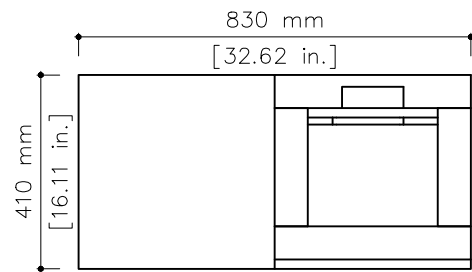

# tikamoon

W x D x H

Ⓐ 350 x 285 x 105 mm

Ⓑ 350 x 285 x 190 mm

W x D x H

Ⓐ 13.77 x 11.22 x 4.13 in.

Ⓑ 13.77 x 11.22 x 7.48 in.

VAN0048

**W x D x H (mm)**  
872 x 470 x 720

**W x D x H (in.)**  
34.33 x 18.50 x 28.34

# tikamoon

ST03X

H W x D x H (mm)  
490 x 490 x 230

W x D x H (in.)  
19.29 x 19.29 x 9.05