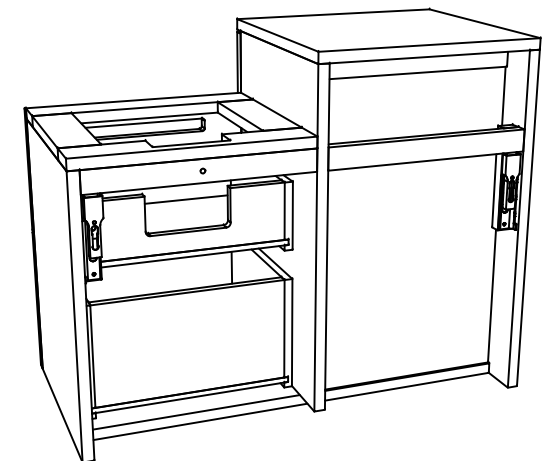

# tikamoon

W x D x H

Ⓐ 350 x 285 x 105 mm

Ⓑ 350 x 285 x 190 mm

W x D x H

Ⓐ 13.77 x 11.22 x 4.13 in.

Ⓑ 13.77 x 11.22 x 7.48 in.

VAN0048

**W x D x H (mm)**  
872 x 470 x 720

**W x D x H (in.)**  
34.33 x 18.50 x 28.34

# tikamoon

ST03X

H W x D x H (mm)  
490 x 490 x 230

W x D x H (in.)  
19.29 x 19.29 x 9.05