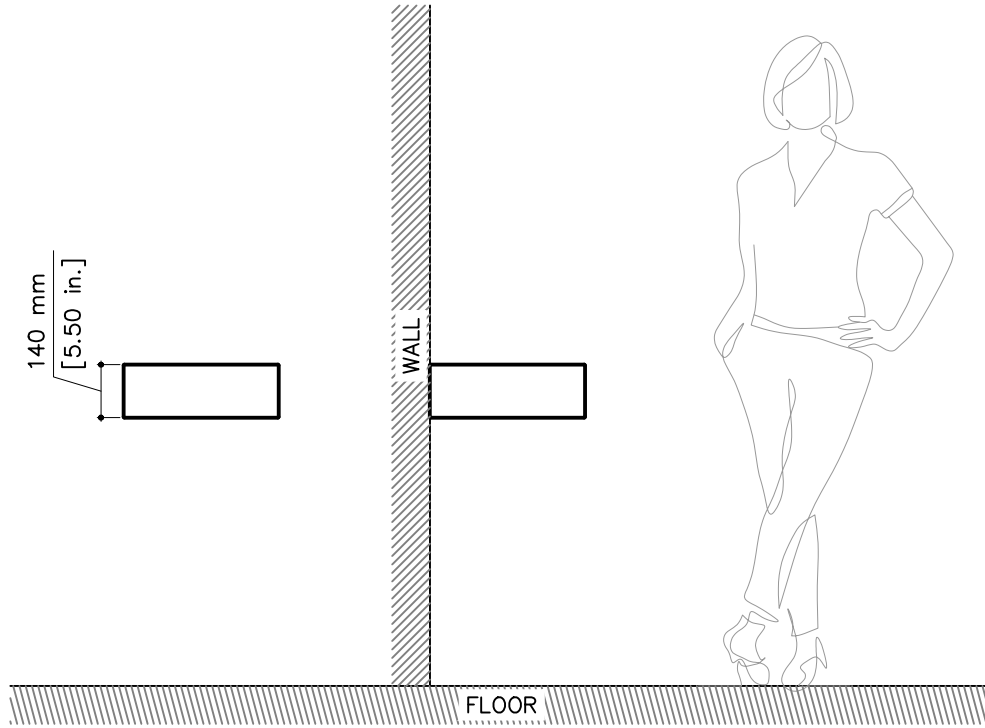

# tikamoon

W x D x H

Ⓐ 350 x 285 x 105 mm

Ⓑ 350 x 285 x 190 mm

W x D x H

Ⓐ 13.77 x 11.22 x 4.13 in.

Ⓑ 13.77 x 11.22 x 7.48 in.

VAN0048

**W x D x H (mm)**  
872 x 470 x 720

**W x D x H (in.)**  
34.33 x 18.50 x 28.34

# tikamoon

ST03X

H W x D x H (mm)  
490 x 490 x 230

W x D x H (in.)  
19.29 x 19.29 x 9.05