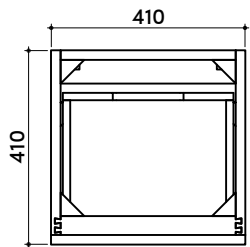

tikamoon

W x D x H

Ⓐ 330 x 270 x 170 mm

Ⓑ 330 x 270 x 200 mm

VAN0047

W x D x H (mm)
510 x 630 x 520

tikamoon

ST03X

W x D x H (mm)
490 x 490 x 230