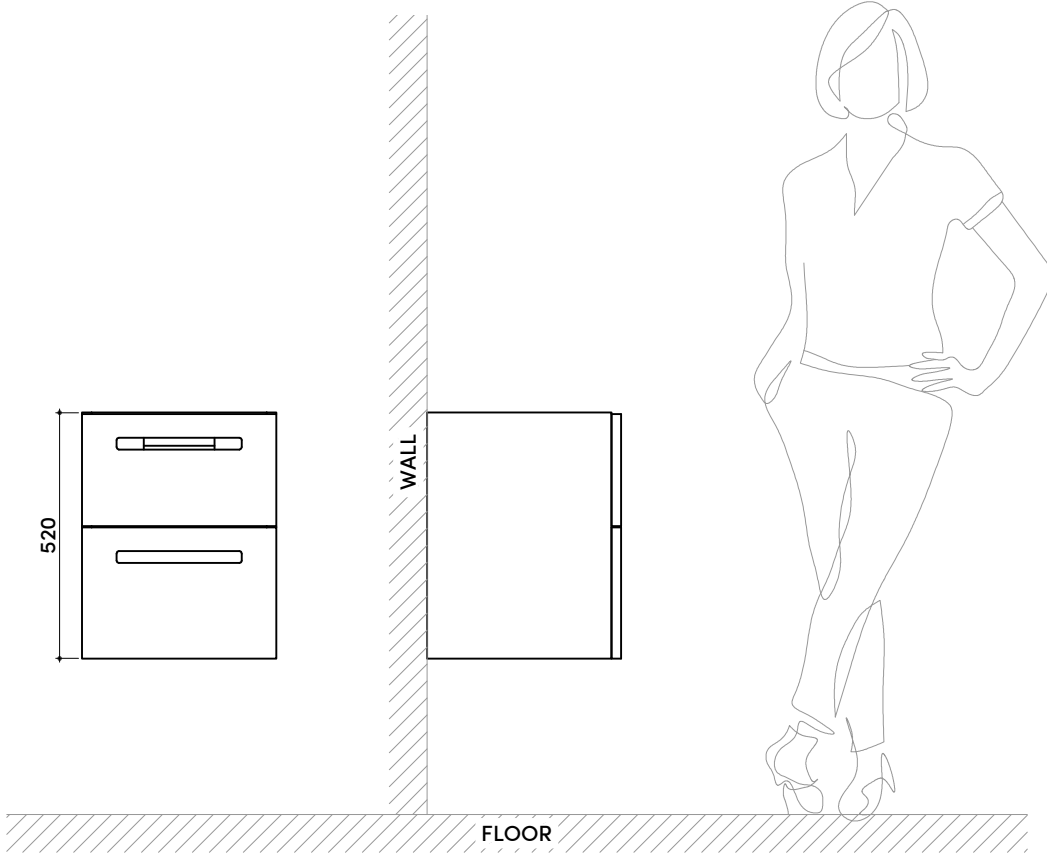

tikamoon

W x D x H

Ⓐ 330 x 270 x 170 mm

Ⓑ 330 x 270 x 200 mm

VAN0047

W x D x H (mm)
510 x 630 x 520

tikamoon

ST03X

W x D x H (mm)
490 x 490 x 230