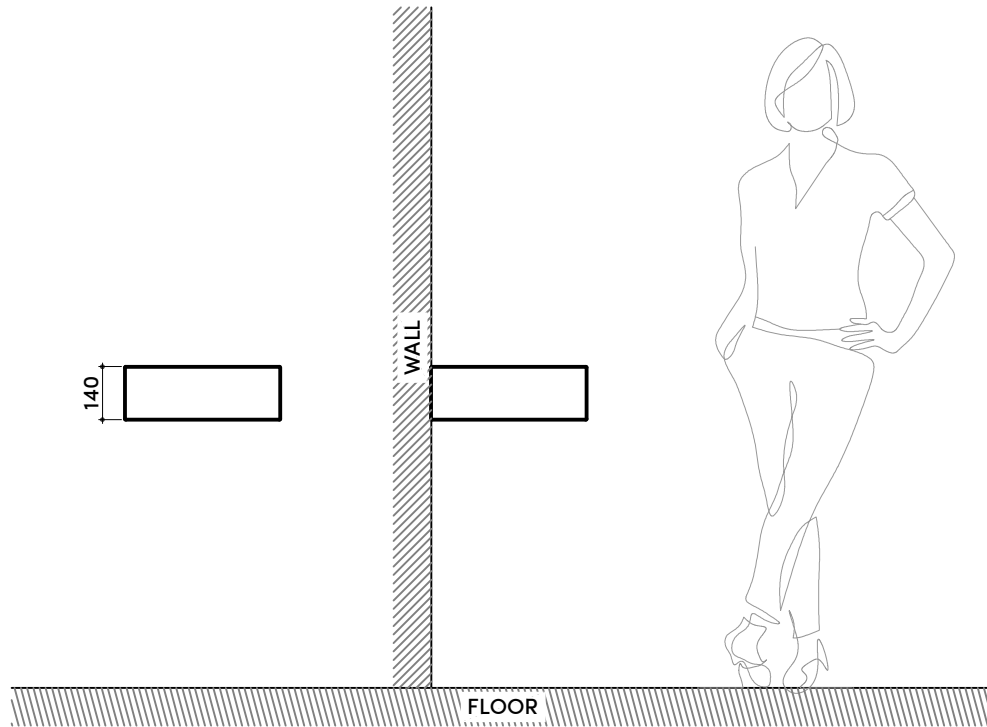

tikamoon

W x D x H

Ⓐ 330 x 270 x 170 mm

Ⓑ 330 x 270 x 200 mm

VAN0047

W x D x H (mm)
510 x 630 x 520

tikamoon

ST03X

W x D x H (mm)
490 x 490 x 230