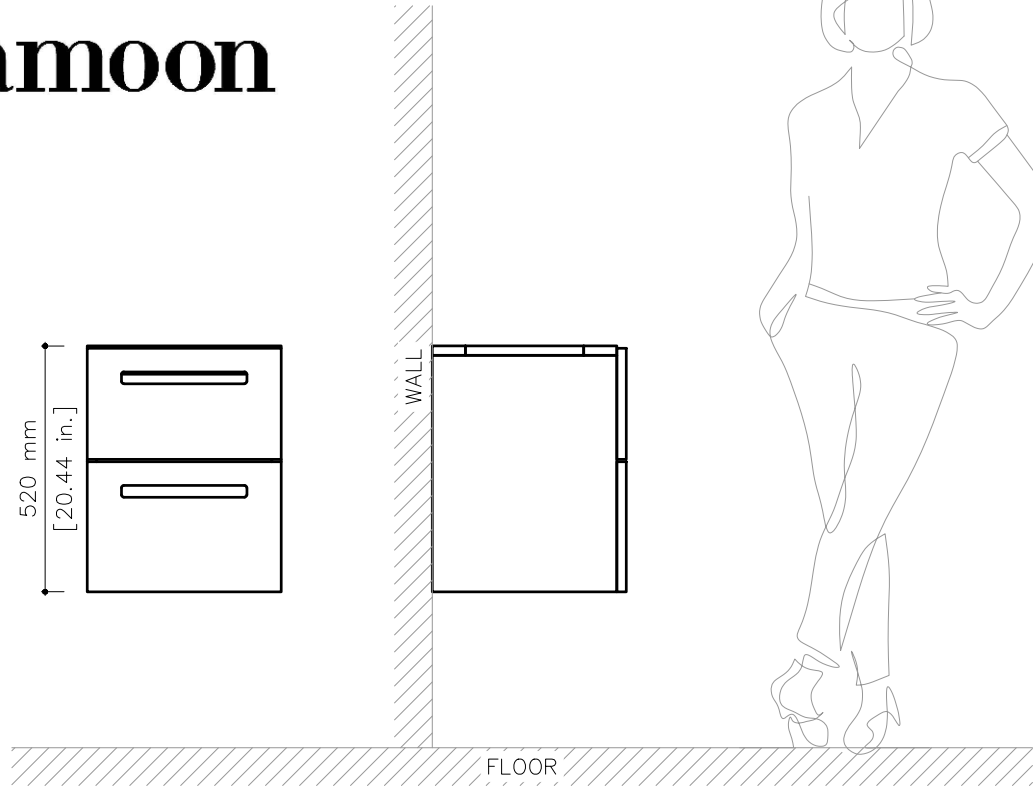

tikamoon

W x D x H

Ⓐ 330 x 285 x 105 mm

Ⓑ 330 x 285 x 190 mm

W x D x H

Ⓐ 12.99 x 11.22 x 4.13 in.

Ⓑ 12.99 x 11.22 x 7.48 in.

VAN0047

W x D x H (mm)
510 x 510 x 610

W x D x H (in.)
20.17 x 20.17 x 24.01