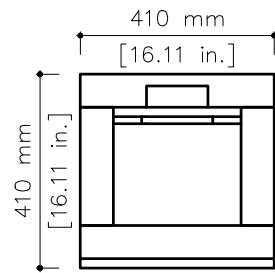

tikamoon

W x D x H

Ⓐ 330 x 285 x 105 mm

Ⓑ 330 x 285 x 190 mm

W x D x H

Ⓐ 12.99 x 11.22 x 4.13 in.

Ⓑ 12.99 x 11.22 x 7.48 in.

VAN0047

W x D x H (mm)
510 x 510 x 610

W x D x H (in.)
20.17 x 20.17 x 24.01