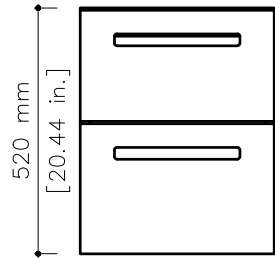

tikamoon

W x D x H

Ⓐ 330 x 285 x 105 mm

Ⓑ 330 x 285 x 190 mm

W x D x H

Ⓐ 12.99 x 11.22 x 4.13 in.

Ⓑ 12.99 x 11.22 x 7.48 in.

VAN0047

W x D x H (mm)
510 x 510 x 610

W x D x H (in.)
20.17 x 20.17 x 24.01