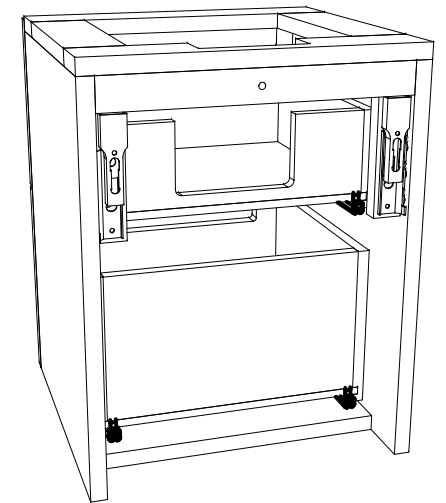

tikamoon

W x D x H

Ⓐ 330 x 285 x 105 mm

Ⓑ 330 x 285 x 190 mm

W x D x H

Ⓐ 12.99 x 11.22 x 4.13 in.

Ⓑ 12.99 x 11.22 x 7.48 in.

VAN0047

W x D x H (mm)
510 x 510 x 610

W x D x H (in.)
20.17 x 20.17 x 24.01