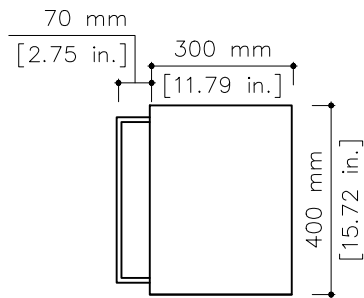

tikamoon

VAN0045

W x D x H (mm)
400 x 490 x 885

W x D x H (in.)
15.7 x 19.2 x 34.9