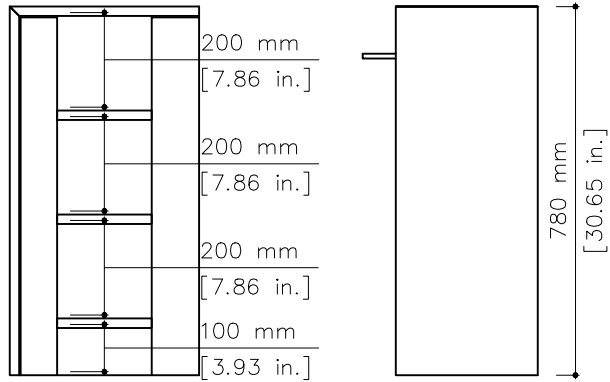

tikamoon

VAN0045

W x D x H (mm)
400 x 490 x 885

W x D x H (in.)
15.7 x 19.2 x 34.9