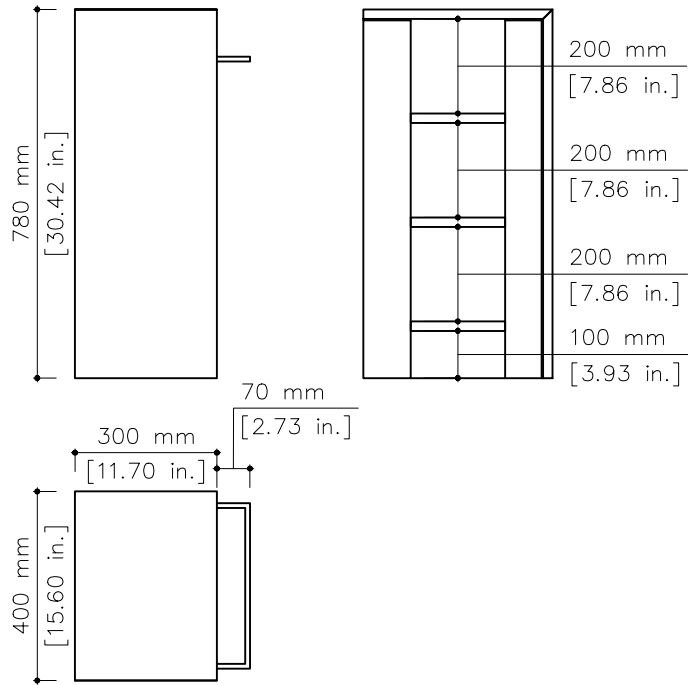

tikamoon

VAN0044

W x D x H (mm)
400 x 490 x 885

W x D x H (in.)
15.7 x 19.2 x 34.9