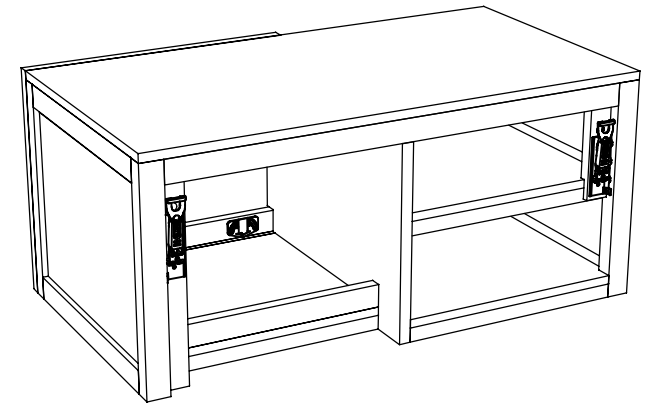

tikamoon

VAN0043

W x D x H (mm)
1030 x 520 x 620