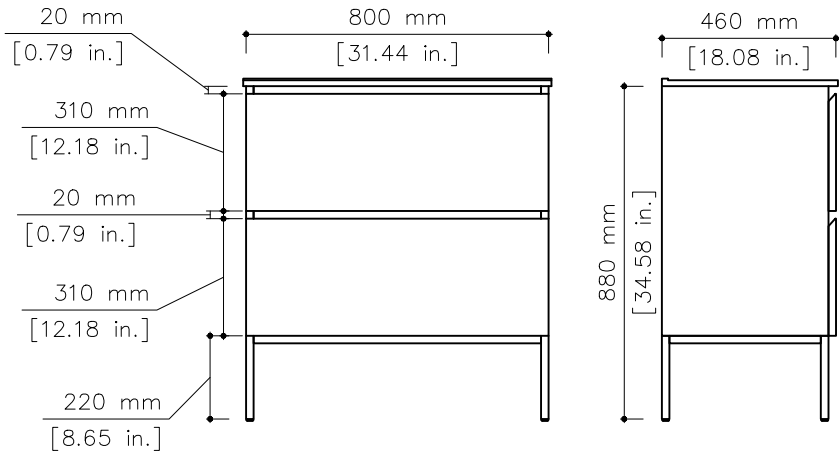

# tikamoon

W x D x H

Ⓐ 714 x 285 x 100 mm

Ⓑ 714 x 285 x 220 mm

W x D x H

Ⓐ 28.1 x 11.2 x 4 in.

Ⓑ 28.1 x 11.2 x 8.7 in.

VAN0036  
EASYS01

W x D x H (mm)  
875 x 550 x 743

W x D x H (in.)  
34.4 x 21.6 x 29.2