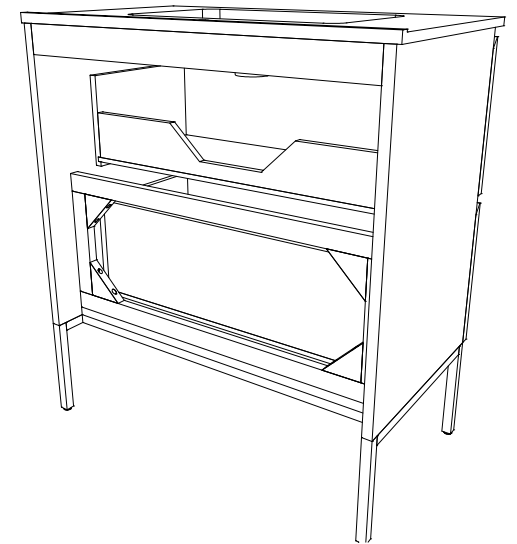

# tikamoon

W x D x H

Ⓐ 714 x 285 x 100 mm

Ⓑ 714 x 285 x 220 mm

W x D x H

Ⓐ 28.1 x 11.2 x 4 in.

Ⓑ 28.1 x 11.2 x 8.7 in.

VAN0036  
EASYS01

W x D x H (mm)  
875 x 550 x 743

W x D x H (in.)  
34.4 x 21.6 x 29.2