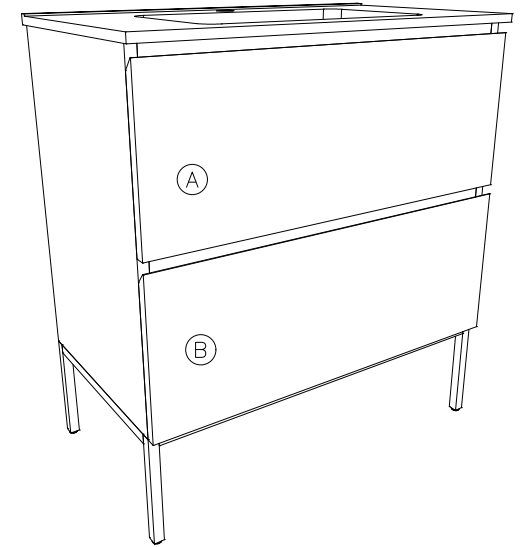

# tikamoon

W x D x H

Ⓐ 714 x 285 x 100 mm

Ⓑ 714 x 285 x 220 mm

W x D x H

Ⓐ 28.1 x 11.2 x 4 in.

Ⓑ 28.1 x 11.2 x 8.7 in.

VAN0036  
EASYS01

W x D x H (mm)  
875 x 550 x 743

W x D x H (in.)  
34.4 x 21.6 x 29.2