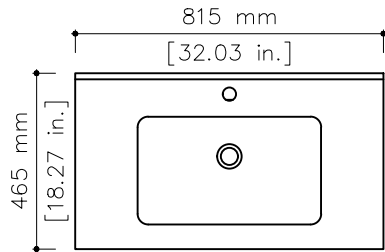

# tikamoon

W x D x H

Ⓐ 714 x 285 x 100 mm

Ⓑ 714 x 285 x 220 mm

W x D x H

Ⓐ 28.1 x 11.2 x 4 in.

Ⓑ 28.1 x 11.2 x 8.7 in.

VAN0036  
EASYS01

W x D x H (mm)  
875 x 550 x 743

W x D x H (in.)  
34.4 x 21.6 x 29.2