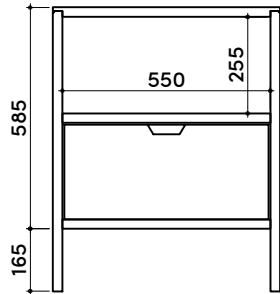

tikamoon

W x D x H
Ⓐ 510 x 325 x 225 mm

VAN0031

W x D x H (mm)
680 x 520 x 810