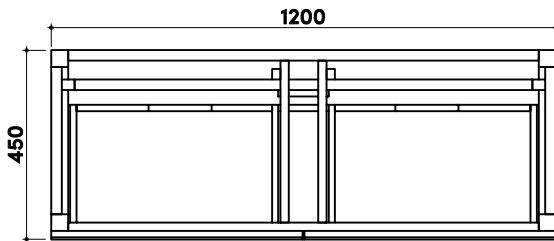

tikamoon

W x D x H

A 465 x 285 x 175 mm

B 1080 x 285 x 55 mm

VAN0028_3

H W x D x H (mm)
1260 x 510 x 605