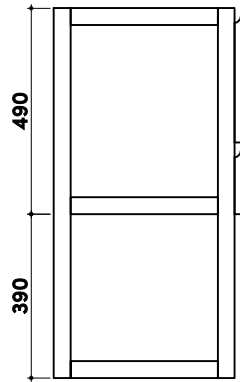

tikamoon

W x D x H

A 465 x 285 x 175 mm

B 1080 x 285 x 55 mm

VAN0028_3

H W x D x H (mm)
1260 x 510 x 605