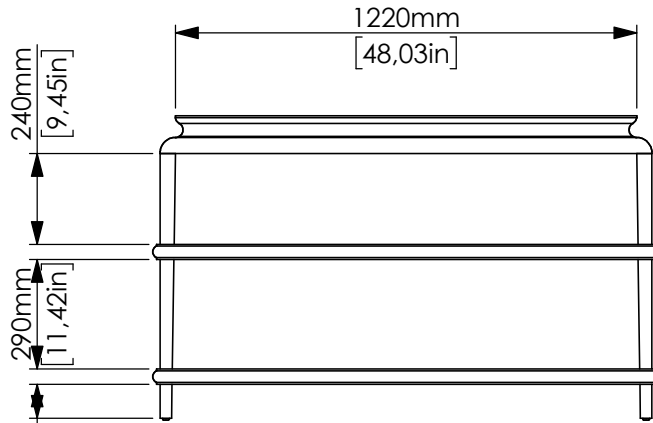

tikamoon

VAN0026

W x D x H (mm)
1400 x 630 x 900

W x D x H (in.)
55,11 x 24,8 x 35,43