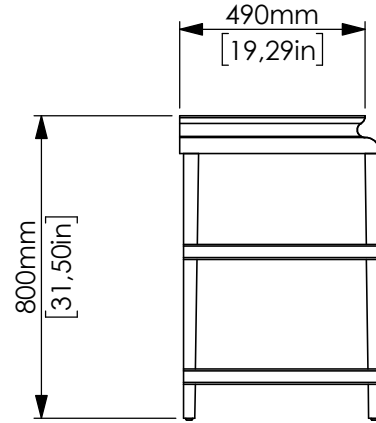

tikamoon

VAN0026

W x D x H (mm)
1400 x 630 x 900

W x D x H (in.)
55,11 x 24,8 x 35,43