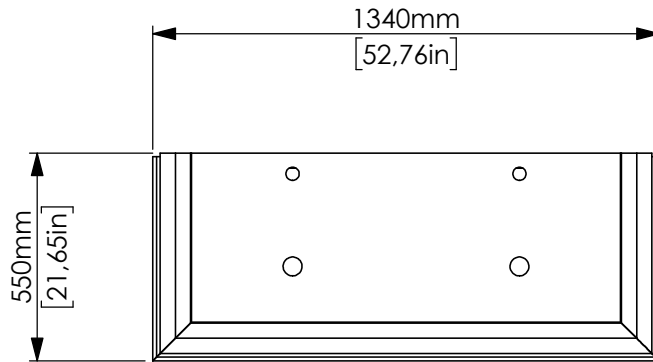

tikamoon

VAN0026

W x D x H (mm)
1400 x 630 x 900

W x D x H (in.)
55,11 x 24,8 x 35,43