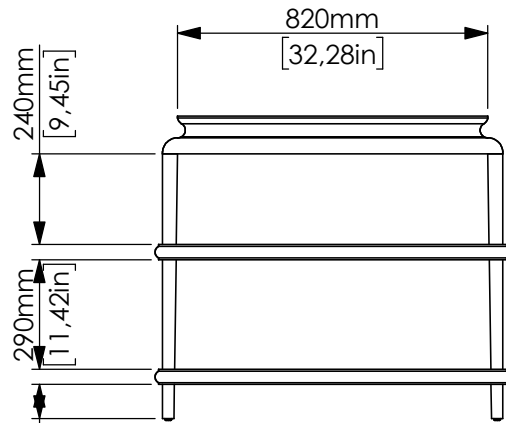

tikamoon

VAN0025

W x D x H (mm)
1000 x 630 x 900

W x D x H (in.)
39,37 x 24,8 x 35,43