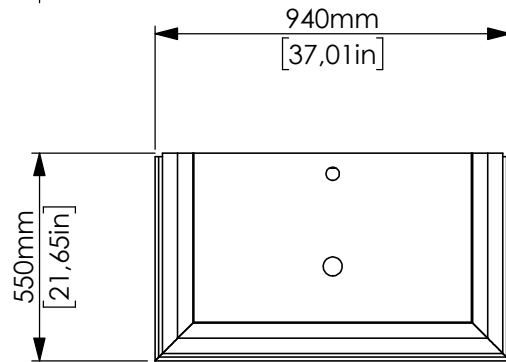

tikamoon

VAN0025

W x D x H (mm)
1000 x 630 x 900

W x D x H (in.)
39,37 x 24,8 x 35,43