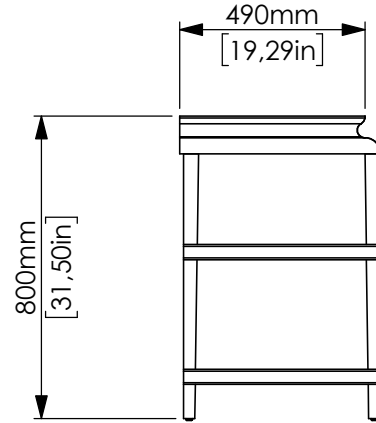

tikamoon

VAN0025

W x D x H (mm)
1000 x 630 x 900

W x D x H (in.)
39,37 x 24,8 x 35,43