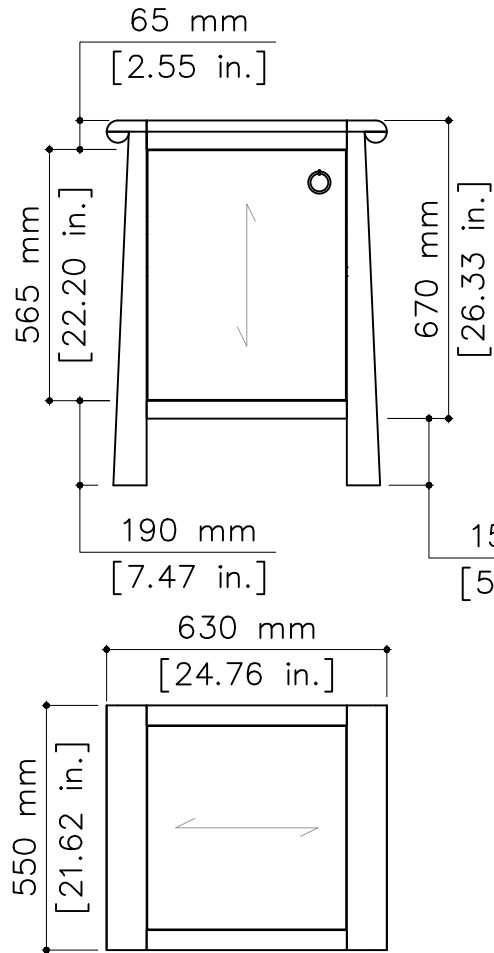

tikamoon

VAN0023

H	W	D	H (mm)	W x D x H (mm)	W	D	H (in.)	W x D x H (in.)
			690	610 x 880	27.16	24.01	34.64	27.16 x 24.01 x 34.64