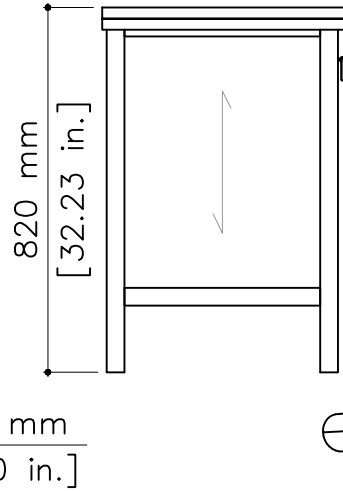

tikamoon

VAN0023

H	W	D	H (mm)	W x D x H (mm)	W	D	H (in.)	W x D x H (in.)
			690	610 x 880	27.16	24.01	34.64	27.16 x 24.01 x 34.64