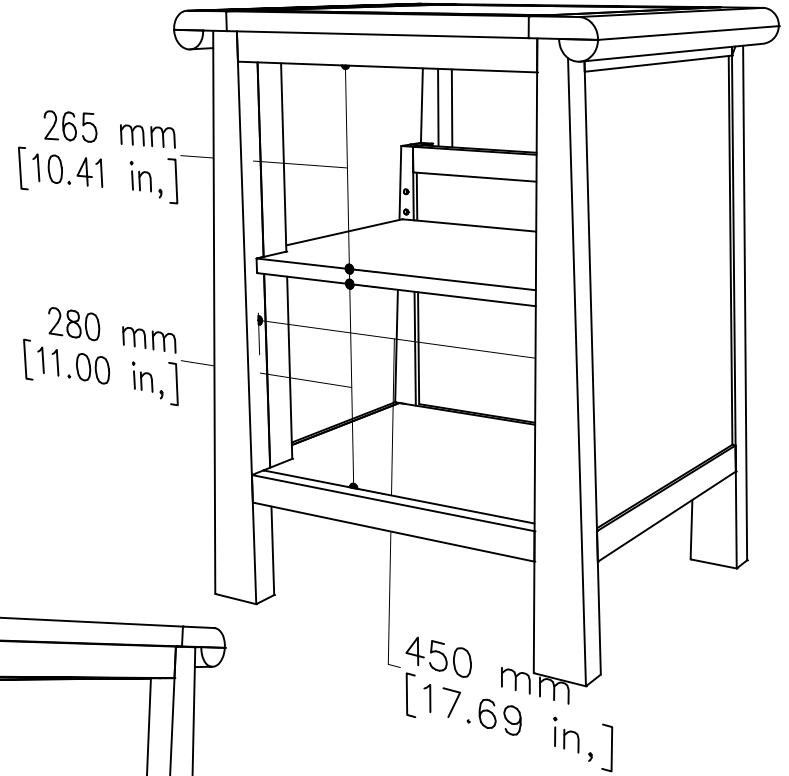

tikamoon

VAN0023

H	W	D	H (mm)	W x D x H (mm)	W	D	H (in.)	W x D x H (in.)
			690	610 x 880	27.16	24.01	34.64	27.16 x 24.01 x 34.64