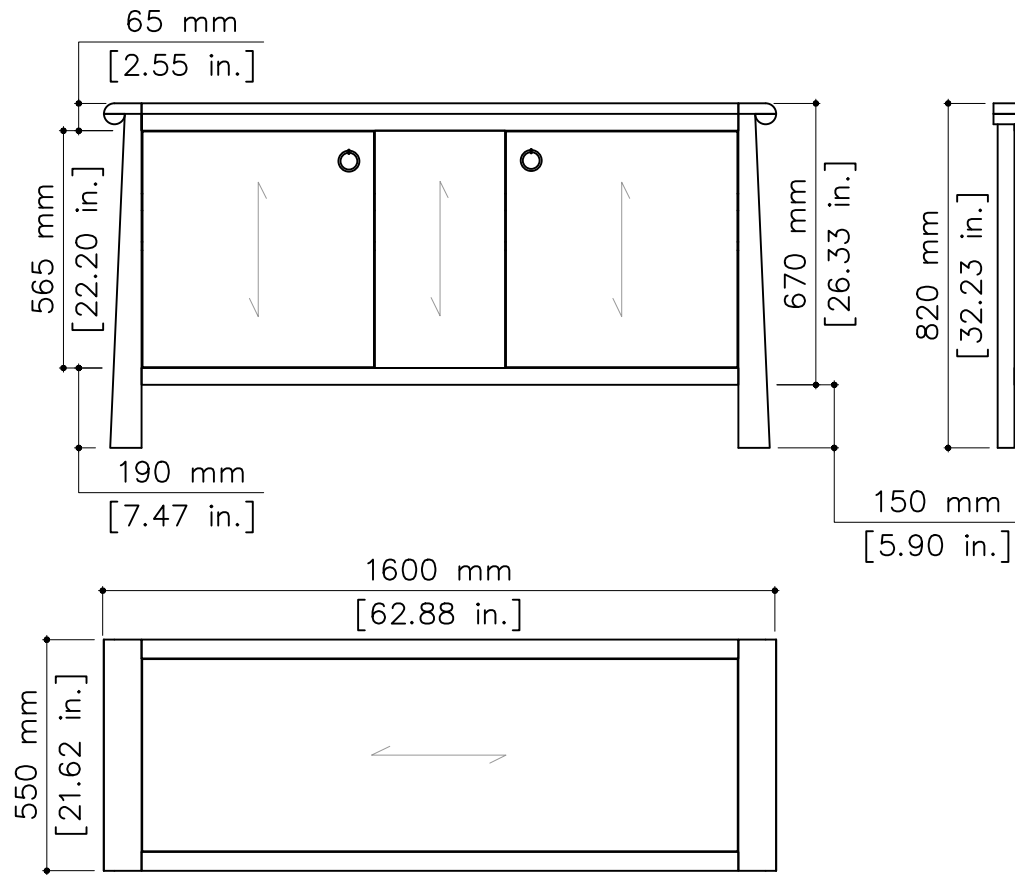

# tikamoon

VAN0022

W x D x H (mm)  
1660 x 610 x 880

W x D x H (in.)  
65.35 x 24.10 x 34.64