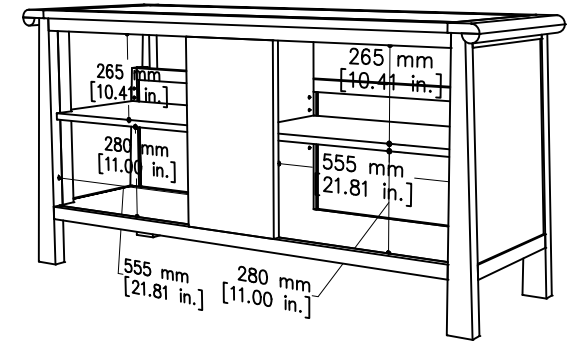

# tikamoon

VAN0022

W x D x H (mm)  
1660 x 610 x 880

W x D x H (in.)  
65.35 x 24.10 x 34.64