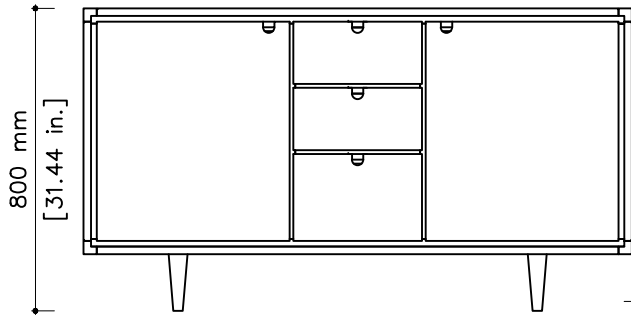

tikamoon

W x D x H

Ⓐ 290 x 385 x 110 mm

Ⓑ 290 x 385 x 165 mm

W x D x H

Ⓐ 11.41 x 15.15 x 4.33 in.

Ⓑ 11.41 x 15.15 x 6.49 in.

VAN0013_2

W x D x H (mm)
1520 x 570 x 740

W x D x H (in.)
59.84 x 22.44 x 29.13