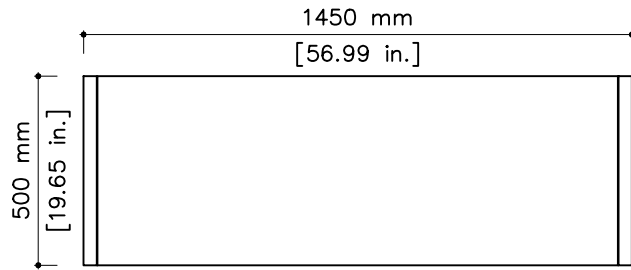

tikamoon

W x D x H

Ⓐ 290 x 385 x 110 mm

Ⓑ 290 x 385 x 165 mm

W x D x H

Ⓐ 11.41 x 15.15 x 4.33 in.

Ⓑ 11.41 x 15.15 x 6.49 in.

VAN0013_2

W x D x H (mm)
1520 x 570 x 740

W x D x H (in.)
59.84 x 22.44 x 29.13