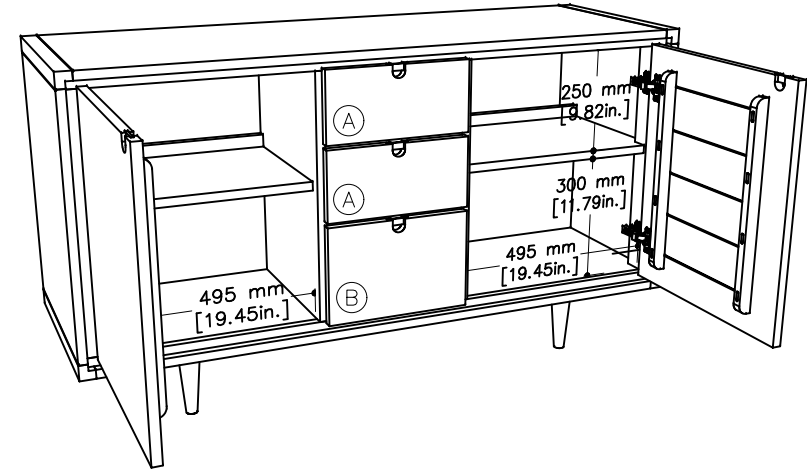

tikamoon

W x D x H

Ⓐ 290 x 385 x 110 mm

Ⓑ 290 x 385 x 165 mm

W x D x H

Ⓐ 11.41 x 15.15 x 4.33 in.

Ⓑ 11.41 x 15.15 x 6.49 in.

VAN0013_2

W x D x H (mm)
1520 x 570 x 740

W x D x H (in.)
59.84 x 22.44 x 29.13