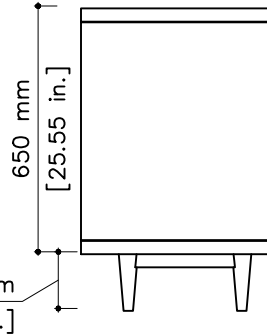

tikamoon

W x D x H

Ⓐ 290 x 385 x 110 mm

Ⓑ 290 x 385 x 165 mm

W x D x H

Ⓐ 11.41 x 15.15 x 4.33 in.

Ⓑ 11.41 x 15.15 x 6.49 in.

VAN0013_2

W x D x H (mm)
1520 x 570 x 740

W x D x H (in.)
59.84 x 22.44 x 29.13