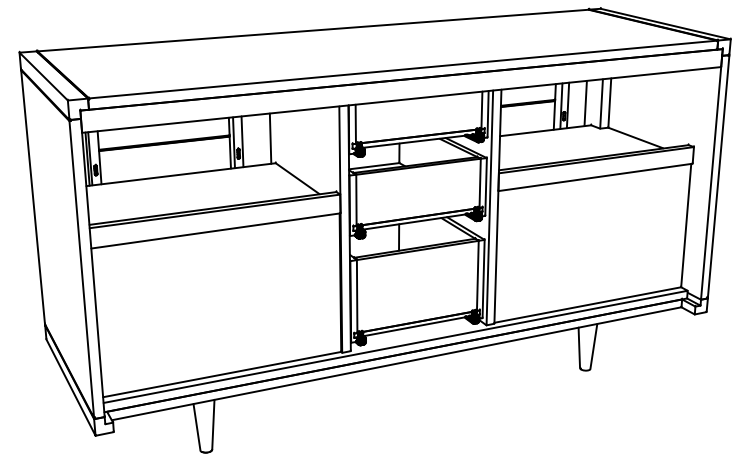

tikamoon

W x D x H

Ⓐ 290 x 385 x 110 mm

Ⓑ 290 x 385 x 165 mm

W x D x H

Ⓐ 11.41 x 15.15 x 4.33 in.

Ⓑ 11.41 x 15.15 x 6.49 in.

VAN0013_2

W x D x H (mm)
1520 x 570 x 740

W x D x H (in.)
59.84 x 22.44 x 29.13