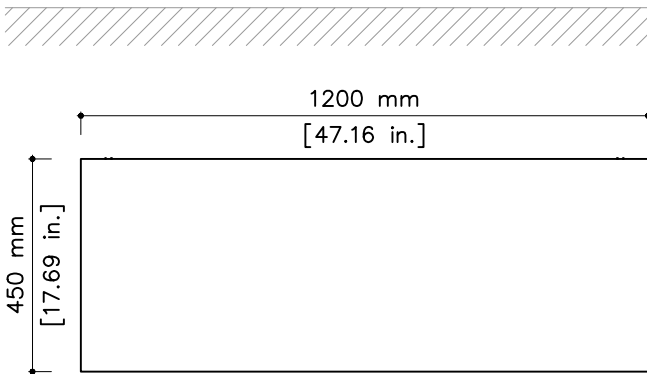

tikamoon

FLOOR

WALL

W x D x H

Ⓐ 1080 x 285 x 70 mm

Ⓑ 507 x 285 x 190 mm

W x D x H

Ⓐ 42.51 x 11.22 x 2.75 in.

Ⓑ 19.96 x 11.22 x 7.48 in.

VAN0011

W x D x H (mm)	W x D x H (in.)
1290 x 550 x 590	50.78 x 21.65 x 23.22