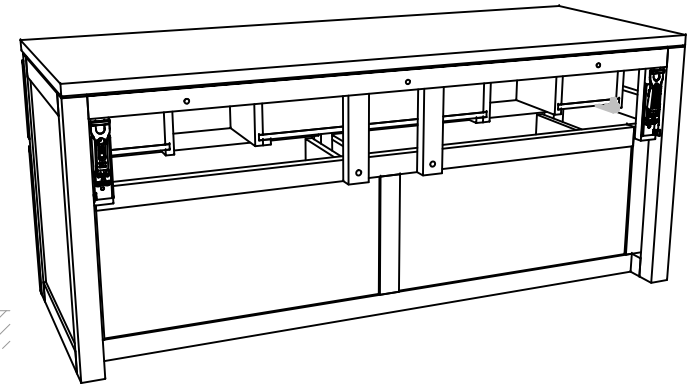

tikamoon

FLOOR

WALL

W x D x H

Ⓐ 1080 x 285 x 70 mm

Ⓑ 507 x 285 x 190 mm

W x D x H

Ⓐ 42.51 x 11.22 x 2.75 in.

Ⓑ 19.96 x 11.22 x 7.48 in.

VAN0011

W x D x H (mm)	W x D x H (in.)
1290 x 550 x 590	50.78 x 21.65 x 23.22