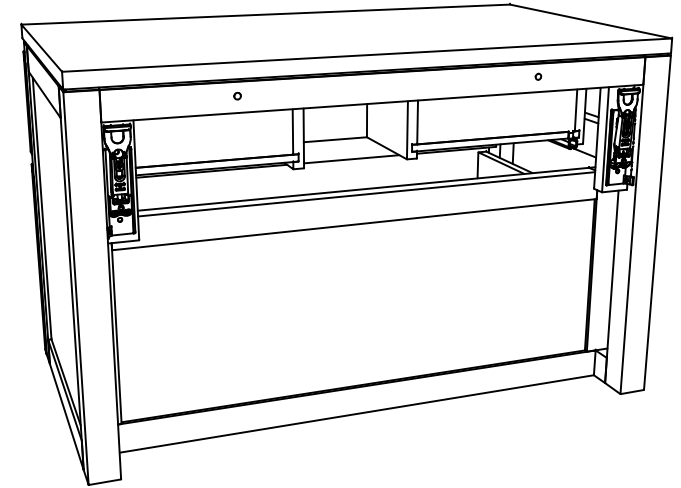

tikamoon

W x D x H

Ⓐ 680 x 285 x 70 mm

Ⓑ 680 x 285 x 190 mm

W x D x H

Ⓐ 26.77 x 11.22 x 2.75 in.

Ⓑ 26.77 x 11.22 x 7.48 in.

VAN0010

W x D x H (mm)
900 x 550 x 605

W x D x H (in.)
35.43 x 21.65 x 23.81