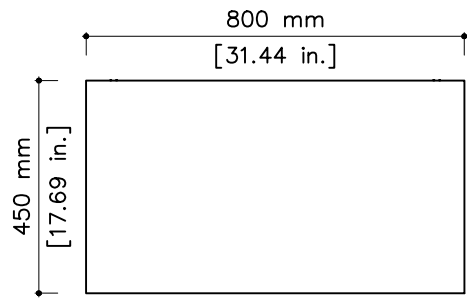

tikamoon

W x D x H

Ⓐ 680 x 285 x 70 mm

Ⓑ 680 x 285 x 190 mm

W x D x H

Ⓐ 26.77 x 11.22 x 2.75 in.

Ⓑ 26.77 x 11.22 x 7.48 in.

VAN0010

W x D x H (mm)
900 x 550 x 605

W x D x H (in.)
35.43 x 21.65 x 23.81