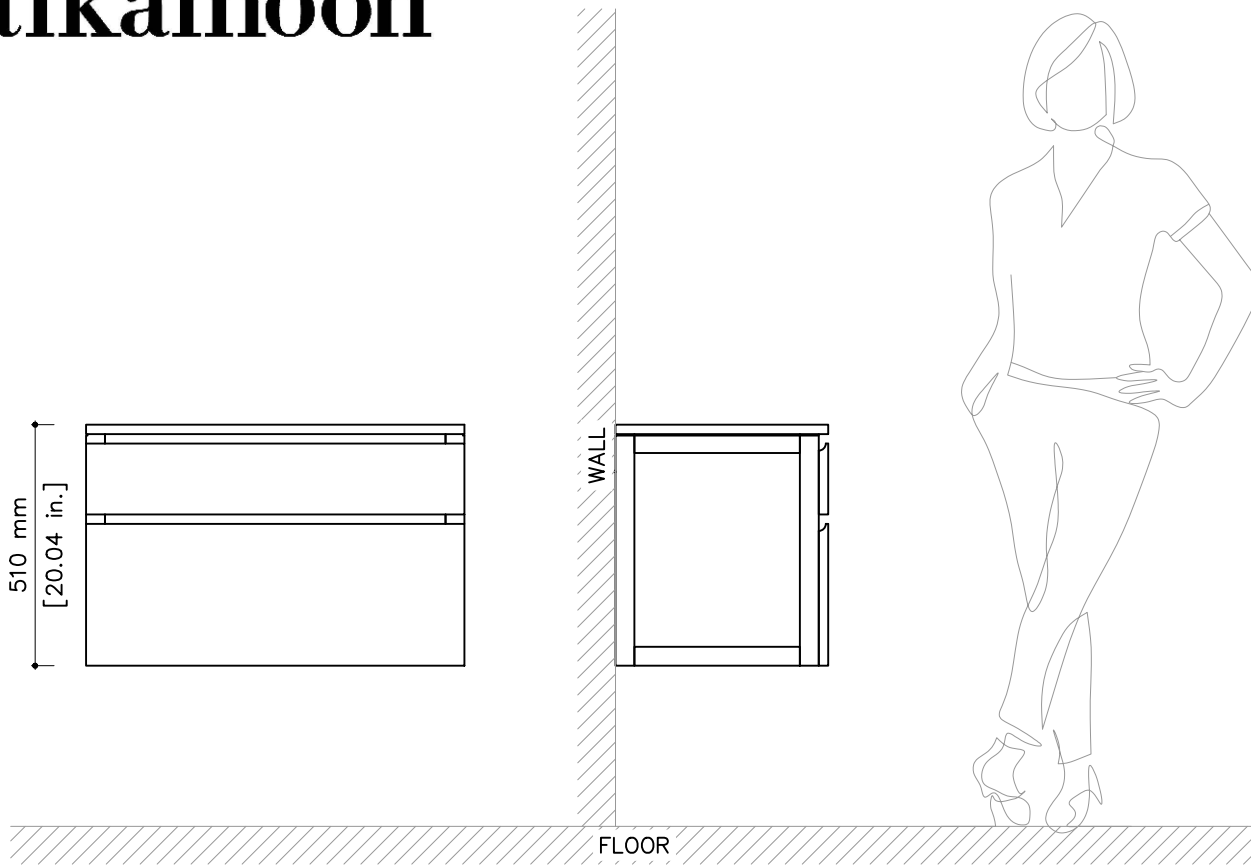

tikamoon

W x D x H

Ⓐ 680 x 285 x 70 mm

Ⓑ 680 x 285 x 190 mm

W x D x H

Ⓐ 26.77 x 11.22 x 2.75 in.

Ⓑ 26.77 x 11.22 x 7.48 in.

VAN0010

W x D x H (mm)
900 x 550 x 605

W x D x H (in.)
35.43 x 21.65 x 23.81