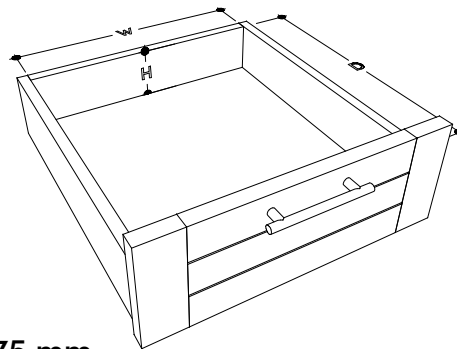

tikamoon

W x D x H
A 385 x 350 x 75 mm

VAN0008

W x D x H (mm)
1680 x 590 x 660