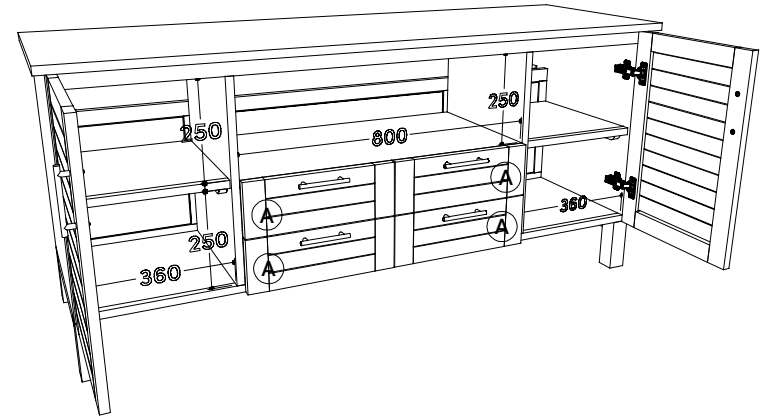

tikamoon

W x D x H
A 385 x 350 x 75 mm

VAN0008

W x D x H (mm)
1680 x 590 x 660