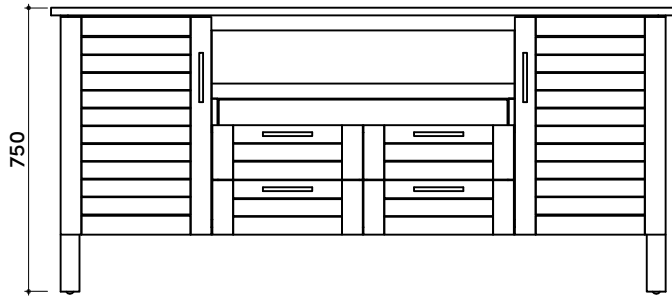

tikamoon

W x D x H
A 385 x 350 x 75 mm

VAN0008

W x D x H (mm)
1680 x 590 x 660