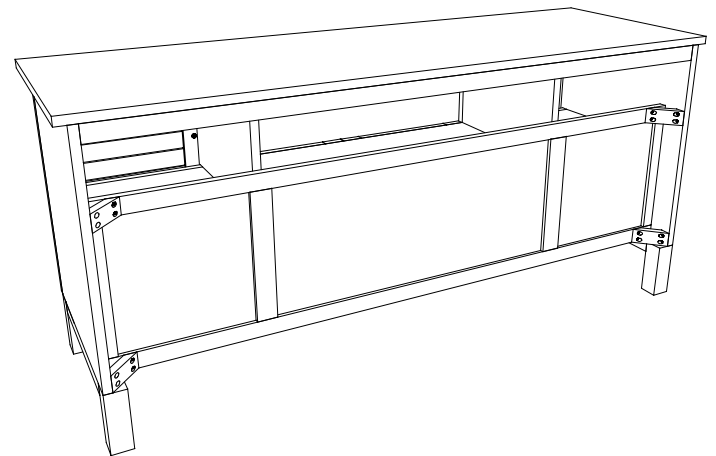

tikamoon

W x D x H
A 385 x 350 x 75 mm

VAN0008

W x D x H (mm)
1680 x 590 x 660