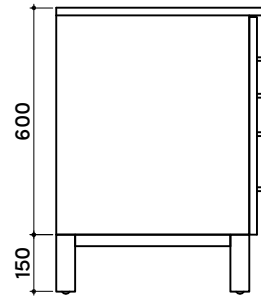

tikamoon

W x D x H
A 385 x 350 x 75 mm

VAN0008

W x D x H (mm)
1680 x 590 x 660