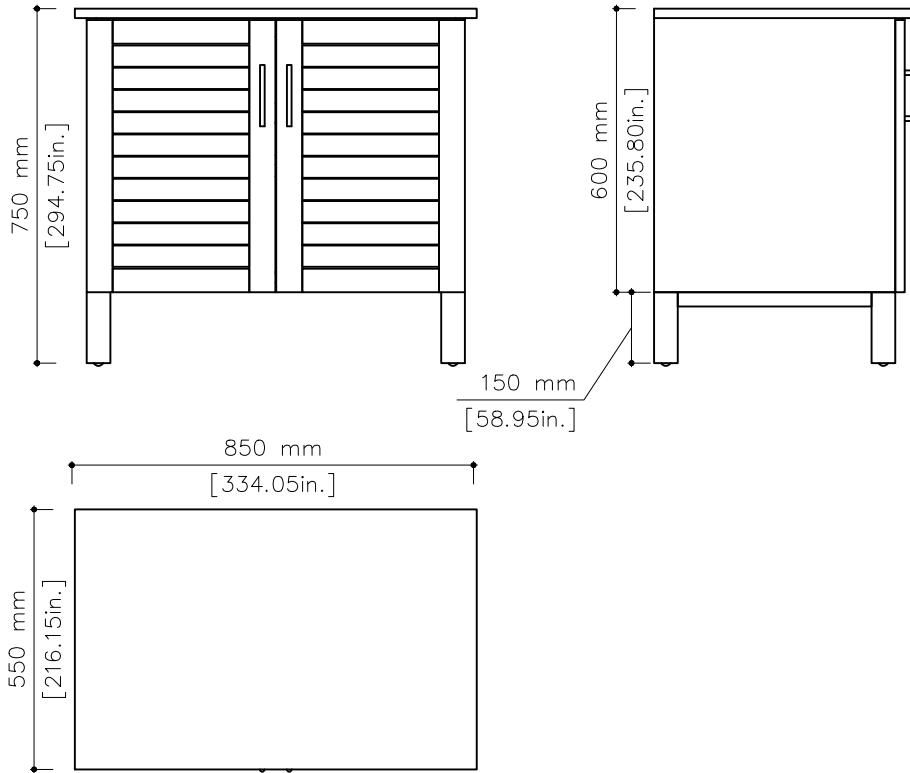

tikamoon

VAN0007

W x D x H (mm)
880 x 590 x 660

W x D x H (in.)
34.64 x 23.22 x 25.98