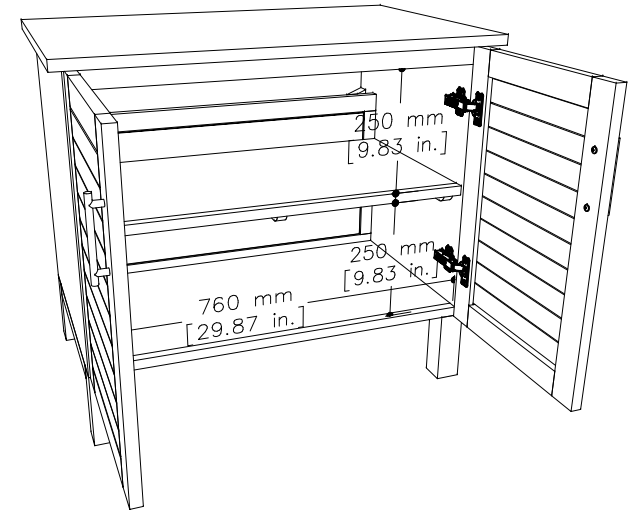

tikamoon

VAN0007

W x D x H (mm)
880 x 590 x 660

W x D x H (in.)
34.64 x 23.22 x 25.98