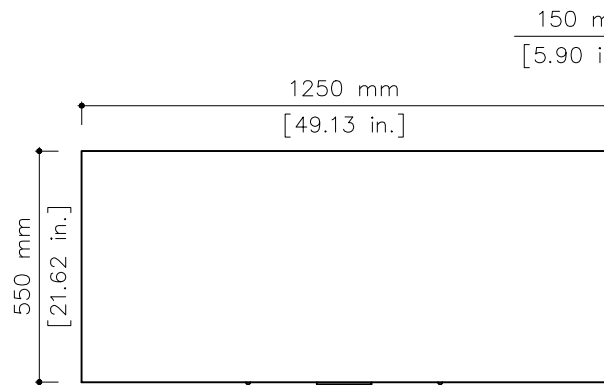

tikamoon

W x D x H

Ⓐ 385 x 360 x 75 mm

W x D x H

Ⓐ 15.15 x 14.17 x 2.95 in.

VAN0006

W x D x H (mm)
1280 x 590 x 660

W x D x H (in.)
50.39 x 23.22 x 25.98