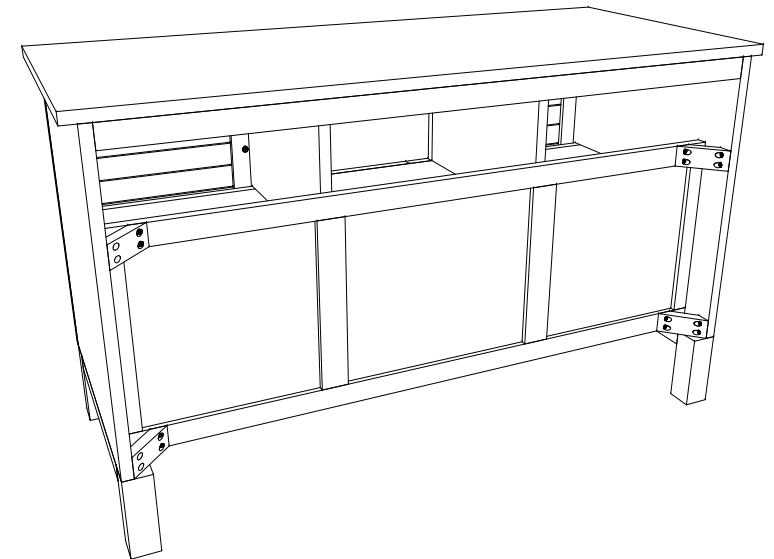

tikamoon

W x D x H

Ⓐ 385 x 360 x 75 mm

W x D x H

Ⓐ 15.15 x 14.17 x 2.95 in.

VAN0006

W x D x H (mm)
1280 x 590 x 660

W x D x H (in.)
50.39 x 23.22 x 25.98