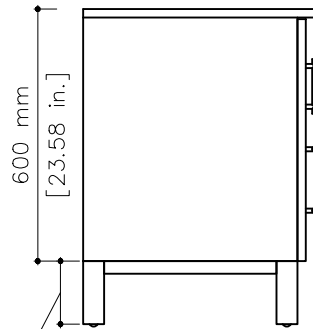

tikamoon

W x D x H

Ⓐ 385 x 360 x 75 mm

W x D x H

Ⓐ 15.15 x 14.17 x 2.95 in.

VAN0006

W x D x H (mm)
1280 x 590 x 660

W x D x H (in.)
50.39 x 23.22 x 25.98