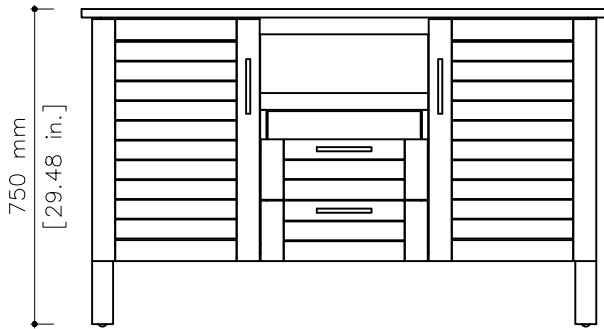

tikamoon

W x D x H

Ⓐ 385 x 360 x 75 mm

W x D x H

Ⓐ 15.15 x 14.17 x 2.95 in.

VAN0006

W x D x H (mm)
1280 x 590 x 660

W x D x H (in.)
50.39 x 23.22 x 25.98