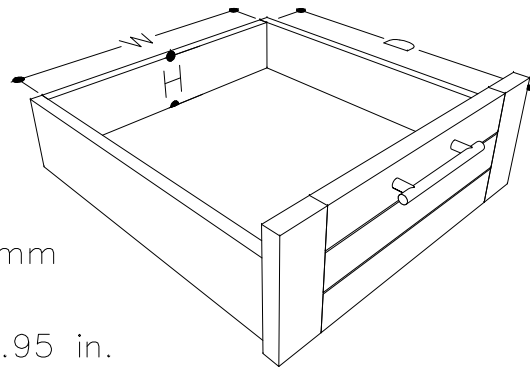

tikamoon

W x D x H

Ⓐ 385 x 360 x 75 mm

W x D x H

Ⓐ 15.15 x 14.17 x 2.95 in.

VAN0006

W x D x H (mm)
1280 x 590 x 660

W x D x H (in.)
50.39 x 23.22 x 25.98