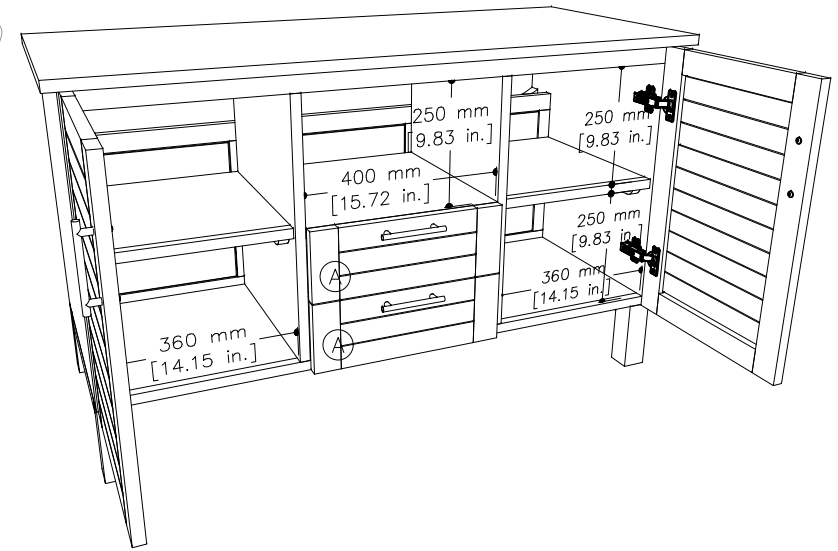

tikamoon

W x D x H

Ⓐ 385 x 360 x 75 mm

W x D x H

Ⓐ 15.15 x 14.17 x 2.95 in.

VAN0006

W x D x H (mm)
1280 x 590 x 660

W x D x H (in.)
50.39 x 23.22 x 25.98