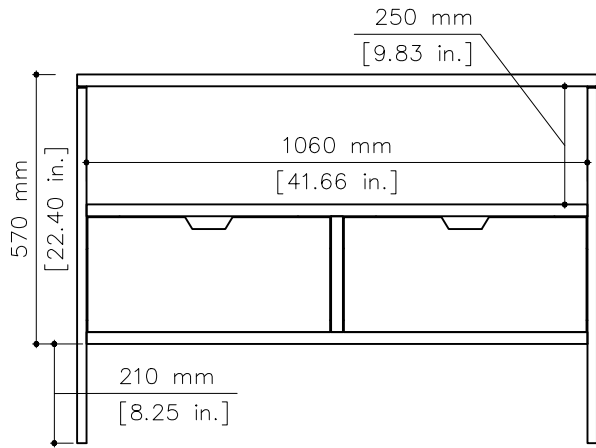

tikamoon

W x D x H

Ⓐ 483 x 370 x 185 mm

W x D x H

Ⓐ 19 x 14.6 x 7.28 in.

VAN0005_2

W x D x H (mm)
 1160 x 555 x 860

W x D x H (in.)
 45.66 x 21.85 x 33.85