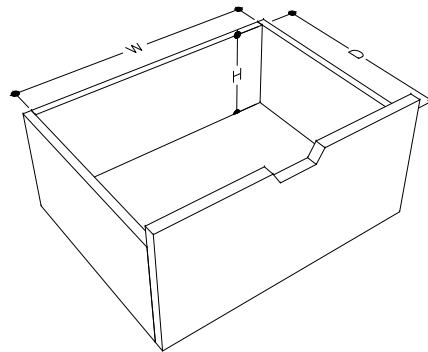

tikamoon

W x D x H

Ⓐ 483 x 370 x 185 mm

W x D x H

Ⓐ 19 x 14.6 x 7.28 in.

VAN0005_2

W x D x H (mm)
 1160 x 555 x 860

W x D x H (in.)
 45.66 x 21.85 x 33.85