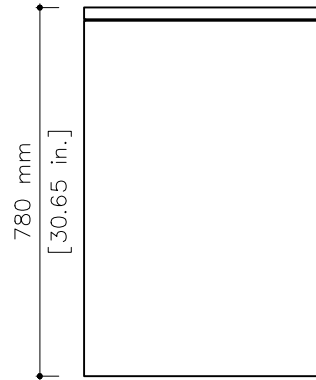

tikamoon

W x D x H

Ⓐ 483 x 370 x 185 mm

W x D x H

Ⓐ 19 x 14.6 x 7.28 in.

VAN0005_2

W x D x H (mm)
 1160 x 555 x 860

W x D x H (in.)
 45.66 x 21.85 x 33.85