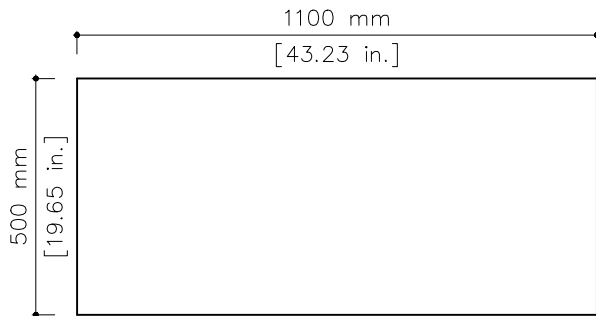

tikamoon

W x D x H

Ⓐ 483 x 370 x 185 mm

W x D x H

Ⓐ 19 x 14.6 x 7.28 in.

VAN0005_2

W x D x H (mm)
 1160 x 555 x 860

W x D x H (in.)
 45.66 x 21.85 x 33.85