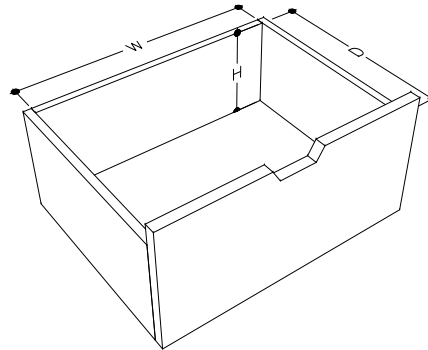

# tikamoon

W x D x H

Ⓐ 483 x 370 x 185 mm

W x D x H

Ⓐ 19 x 14.6 x 7.28 in.

VAN0005\_2

W x D x H (mm)  
1160 x 555 x 860

W x D x H (in.)  
45.66 x 21.85 x 33.85