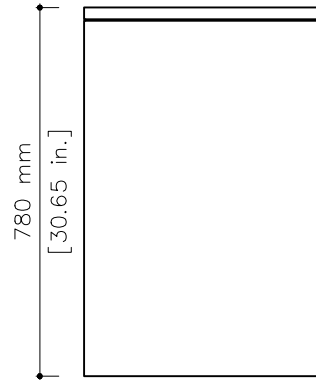

# tikamoon

W x D x H

Ⓐ 483 x 370 x 185 mm

W x D x H

Ⓐ 19 x 14.6 x 7.28 in.

VAN0005\_2

W x D x H (mm)  
1160 x 555 x 860

W x D x H (in.)  
45.66 x 21.85 x 33.85