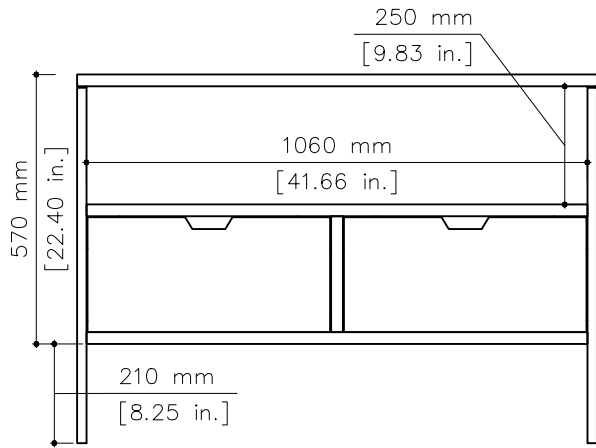

# tikamoon

W x D x H

Ⓐ 483 x 370 x 185 mm

W x D x H

Ⓐ 19 x 14.6 x 7.28 in.

VAN0005\_2

W x D x H (mm)  
1160 x 555 x 860

W x D x H (in.)  
45.66 x 21.85 x 33.85