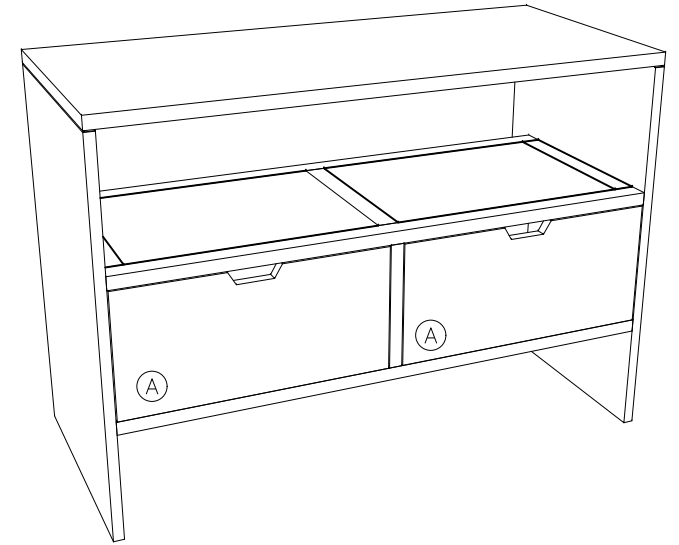

# tikamoon

W x D x H

Ⓐ 483 x 370 x 185 mm

W x D x H

Ⓐ 19 x 14.6 x 7.28 in.

VAN0005\_2

W x D x H (mm)  
1160 x 555 x 860

W x D x H (in.)  
45.66 x 21.85 x 33.85