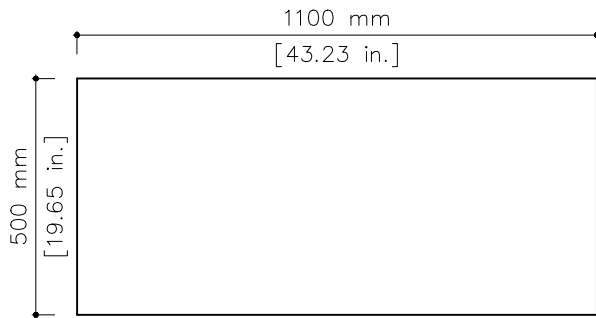

# tikamoon

W x D x H

Ⓐ 483 x 370 x 185 mm

W x D x H

Ⓐ 19 x 14.6 x 7.28 in.

VAN0005\_2

W x D x H (mm)  
1160 x 555 x 860

W x D x H (in.)  
45.66 x 21.85 x 33.85