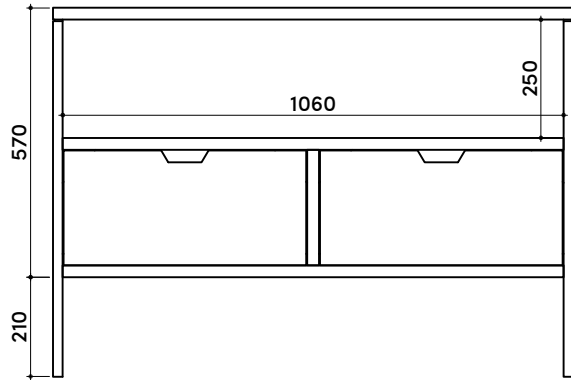

# tikamoon

W x D x H  
A 483 x 370 x 185 mm

VAN0005\_2

W x D x H (mm)  
1160 x 555 x 860