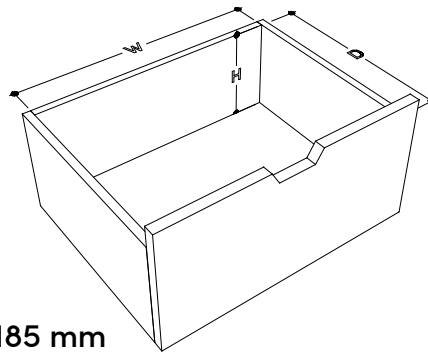

# tikamoon

W x D x H  
A 483 x 370 x 185 mm

VAN0005\_2

W x D x H (mm)  
1160 x 555 x 860