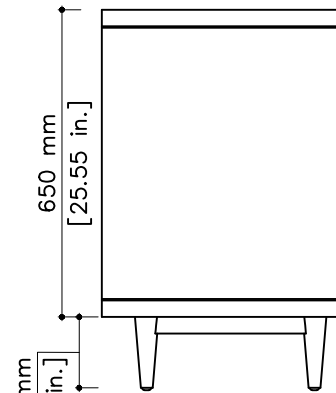

tikamoon

W x D x H

Ⓐ 290 x 385 x 105 mm

Ⓑ 290 x 385 x 170 mm

W x D x H

Ⓐ 11.41 x 15.15 x 4.13 in.

Ⓑ 11.41 x 15.15 x 6.69 in.

VAN0004_2

H W x D x H (mm)
2195 x 595 x 785

W x D x H (in.)
86.41 x 23.42 x 30.90