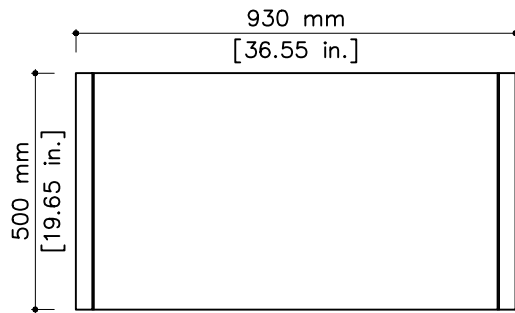

tikamoon

W x D x H

Ⓐ 290 x 385 x 105 mm

Ⓑ 290 x 385 x 170 mm

W x D x H

Ⓐ 11.41 x 15.15 x 4.13 in.

Ⓑ 11.41 x 15.15 x 6.69 in.

VAN0004_2

H W x D x H (mm)
2195 x 595 x 785

W x D x H (in.)
86.41 x 23.42 x 30.90