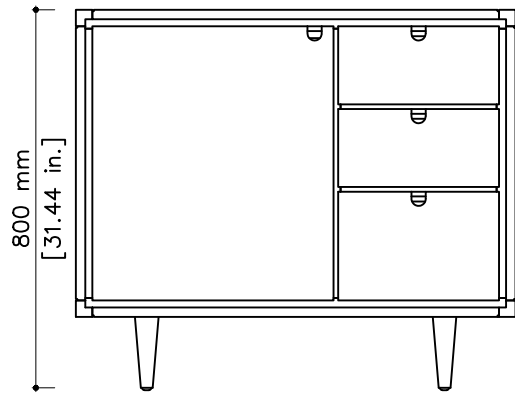

tikamoon

W x D x H

Ⓐ 290 x 385 x 105 mm

Ⓑ 290 x 385 x 170 mm

W x D x H

Ⓐ 11.41 x 15.15 x 4.13 in.

Ⓑ 11.41 x 15.15 x 6.69 in.

VAN0004_2

H W x D x H (mm)
2195 x 595 x 785

W x D x H (in.)
86.41 x 23.42 x 30.90