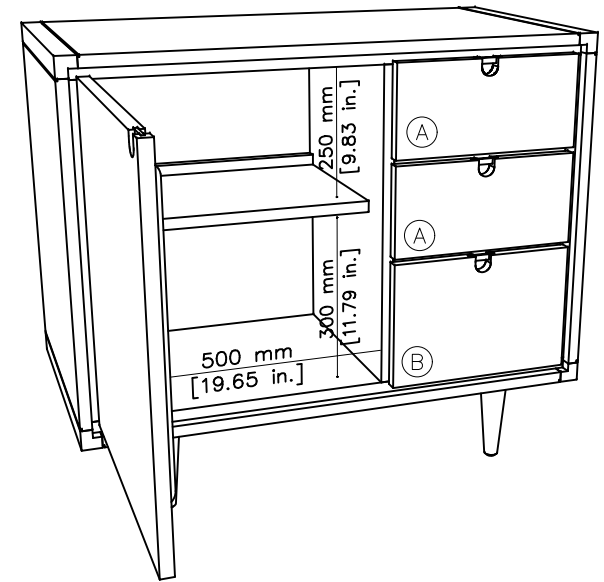

tikamoon

W x D x H

Ⓐ 290 x 385 x 105 mm

Ⓑ 290 x 385 x 170 mm

W x D x H

Ⓐ 11.41 x 15.15 x 4.13 in.

Ⓑ 11.41 x 15.15 x 6.69 in.

VAN0004_2

H W x D x H (mm)
2195 x 595 x 785

W x D x H (in.)
86.41 x 23.42 x 30.90