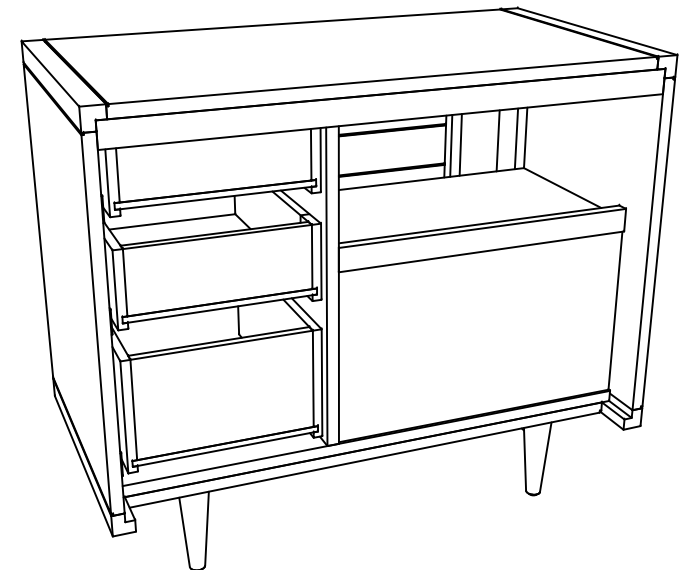

tikamoon

W x D x H

Ⓐ 290 x 385 x 105 mm

Ⓑ 290 x 385 x 170 mm

W x D x H

Ⓐ 11.41 x 15.15 x 4.13 in.

Ⓑ 11.41 x 15.15 x 6.69 in.

VAN0004_2

H W x D x H (mm)
2195 x 595 x 785

W x D x H (in.)
86.41 x 23.42 x 30.90