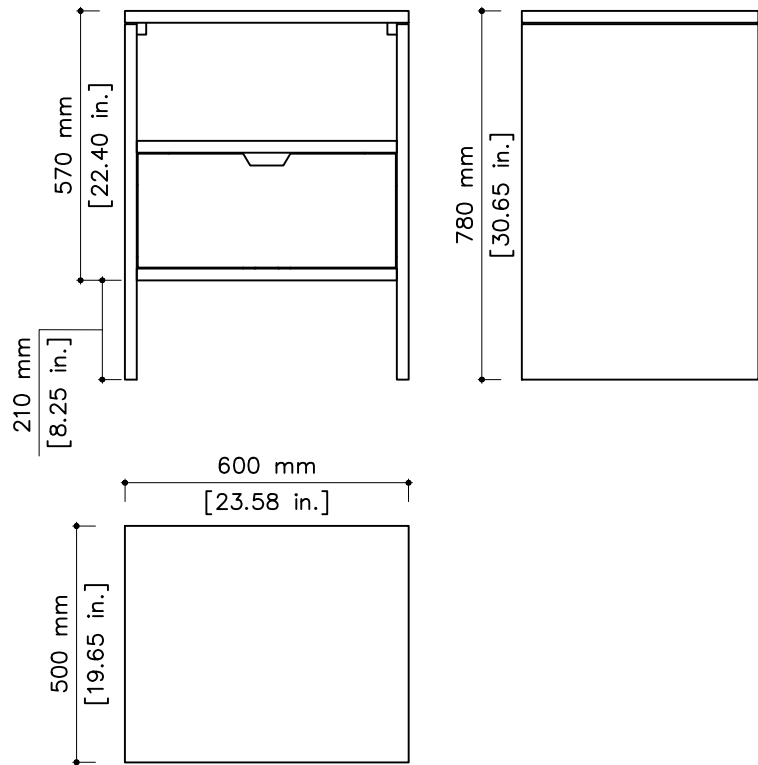

# tikamoon

W x D x H  
 Ⓐ 515 x 370 x 185 mm

W x D x H  
 Ⓐ 20.27 x 14.55 x 7.28 in.

VAN0003\_2

W x D x H (mm)  
 660 x 570 x 850

W x D x H (in.)  
 25.98 x 22.44 x 33.46