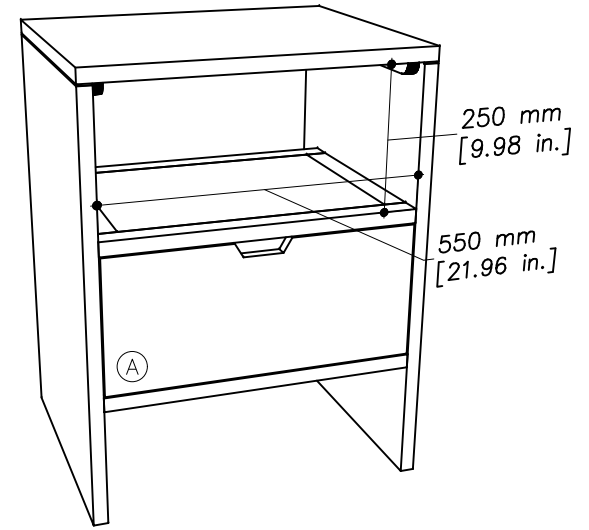

# tikamoon

W x D x H  
 Ⓐ 515 x 370 x 185 mm

W x D x H  
 Ⓐ 20.27 x 14.55 x 7.28 in.

VAN0003\_2

W x D x H (mm)  
 660 x 570 x 850

W x D x H (in.)  
 25.98 x 22.44 x 33.46