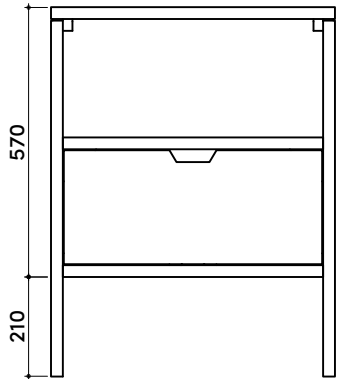

tikamoon

W x D x H
(A) 515 x 370 x 185 mm

VAN0003_2

W x D x H (mm)
660 x 570 x 850