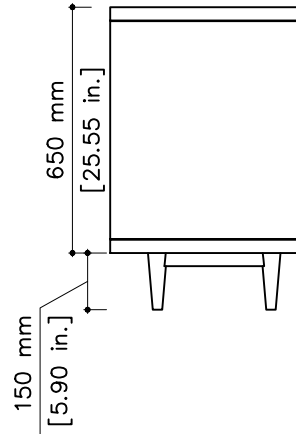

tikamoon

W x D x H

Ⓐ 290 x 385 x 110 mm

Ⓑ 290 x 385 x 165 mm

W x D x H

Ⓐ 11.40 x 15.15 x 4.33 in.

Ⓑ 11.40 x 15.15 x 6.49 in.

VAN0001_2

W x D x H (mm)
1520 x 570 x 740

W x D x H (in.)
59.84 x 22.44 x 29.13