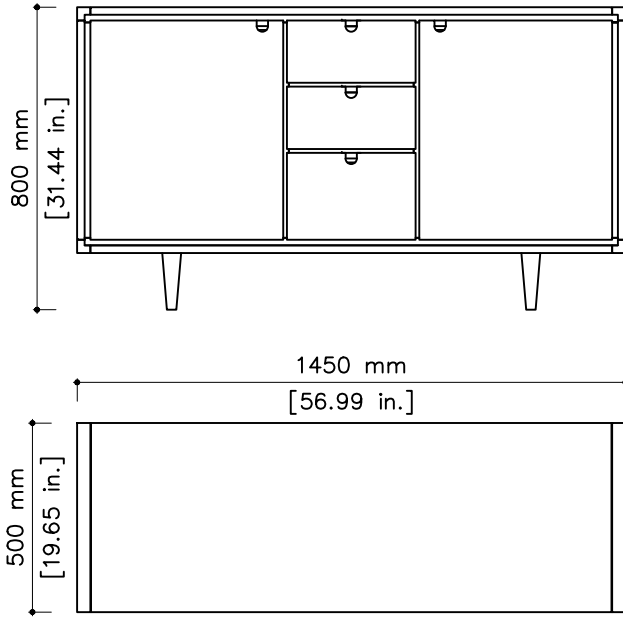

tikamoon

W x D x H

Ⓐ 290 x 385 x 110 mm

Ⓑ 290 x 385 x 165 mm

W x D x H

Ⓐ 11.40 x 15.15 x 4.33 in.

Ⓑ 11.40 x 15.15 x 6.49 in.

VAN0001_2

W x D x H (mm)
1520 x 570 x 740

W x D x H (in.)
59.84 x 22.44 x 29.13