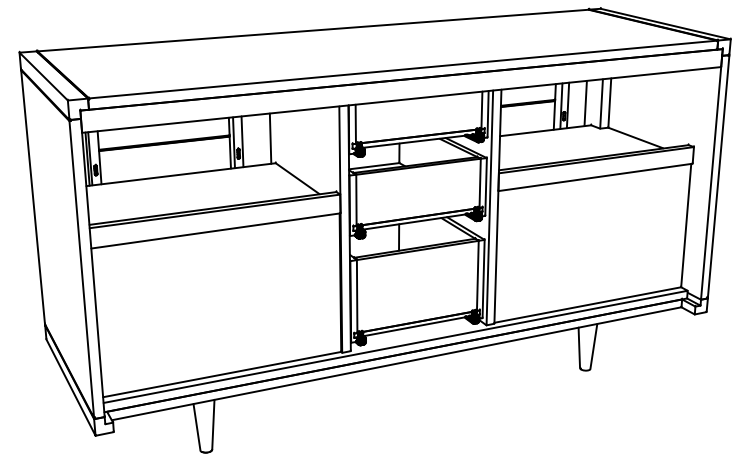

tikamoon

W x D x H

Ⓐ 290 x 385 x 110 mm

Ⓑ 290 x 385 x 165 mm

W x D x H

Ⓐ 11.40 x 15.15 x 4.33 in.

Ⓑ 11.40 x 15.15 x 6.49 in.

VAN0001_2

W x D x H (mm)
1520 x 570 x 740

W x D x H (in.)
59.84 x 22.44 x 29.13