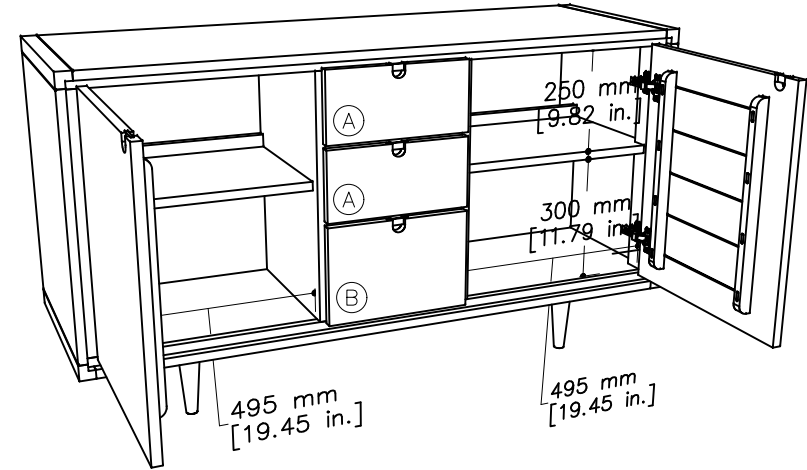

tikamoon

W x D x H

Ⓐ 290 x 385 x 110 mm

Ⓑ 290 x 385 x 165 mm

W x D x H

Ⓐ 11.40 x 15.15 x 4.33 in.

Ⓑ 11.40 x 15.15 x 6.49 in.

VAN0001_2

W x D x H (mm)
1520 x 570 x 740

W x D x H (in.)
59.84 x 22.44 x 29.13