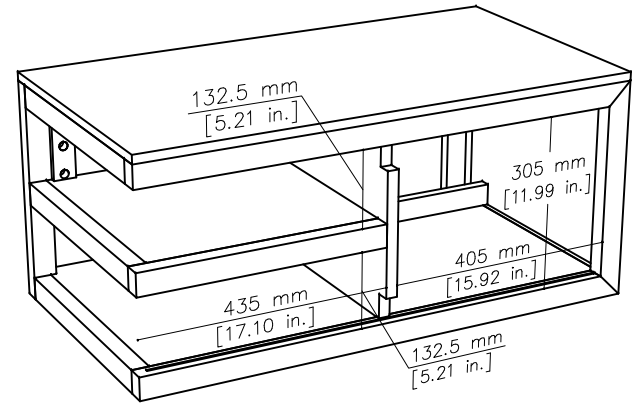

tikamoon

TYP3_3

H W x D x H (mm)
1030 x 520 x 620

W x D x H (in.)
40.5 x 20.4 x 24.4