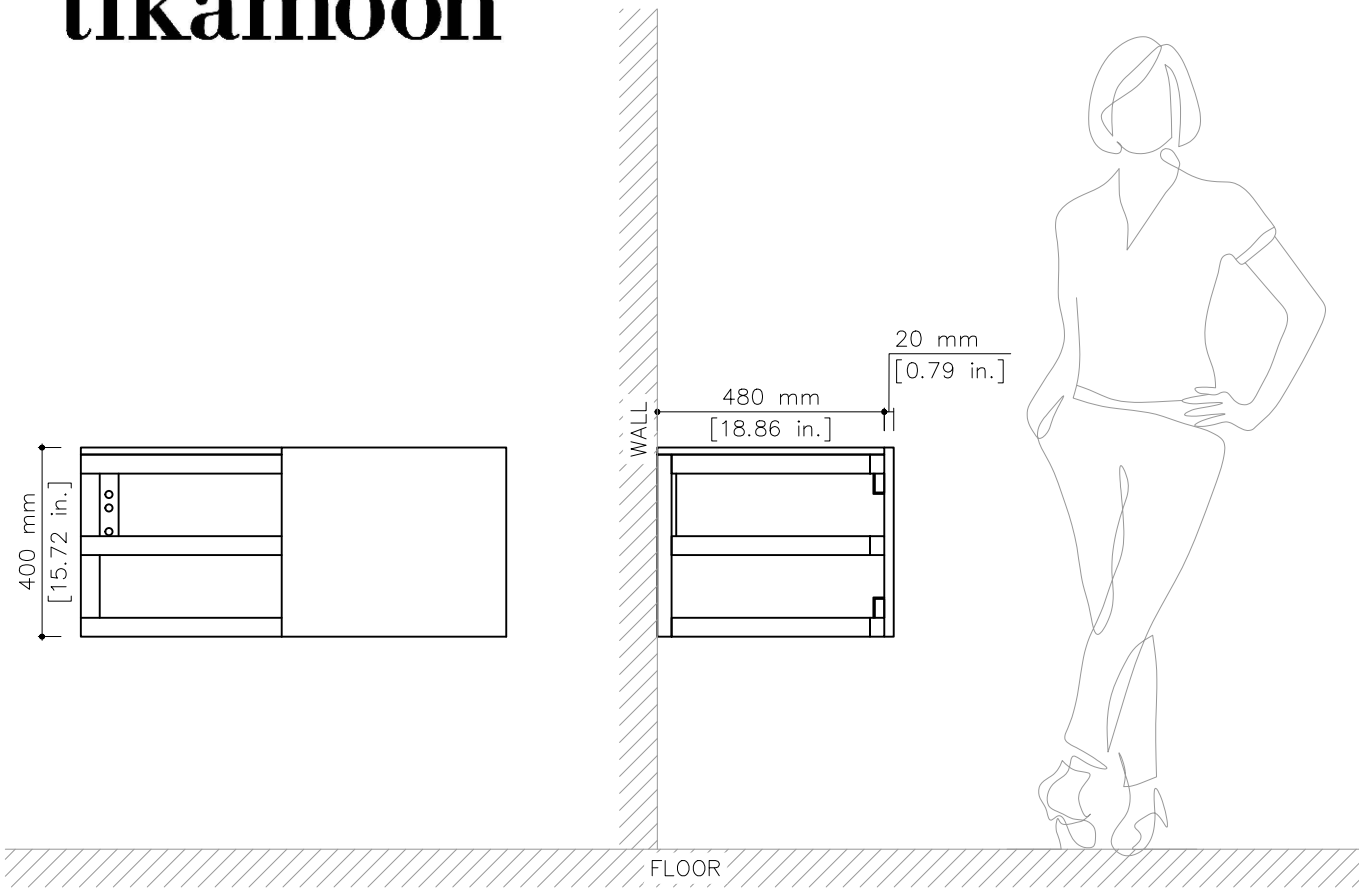

tikamoon

TYP3_3

H W x D x H (mm)
1030 x 520 x 620

W x D x H (in.)
40.5 x 20.4 x 24.4