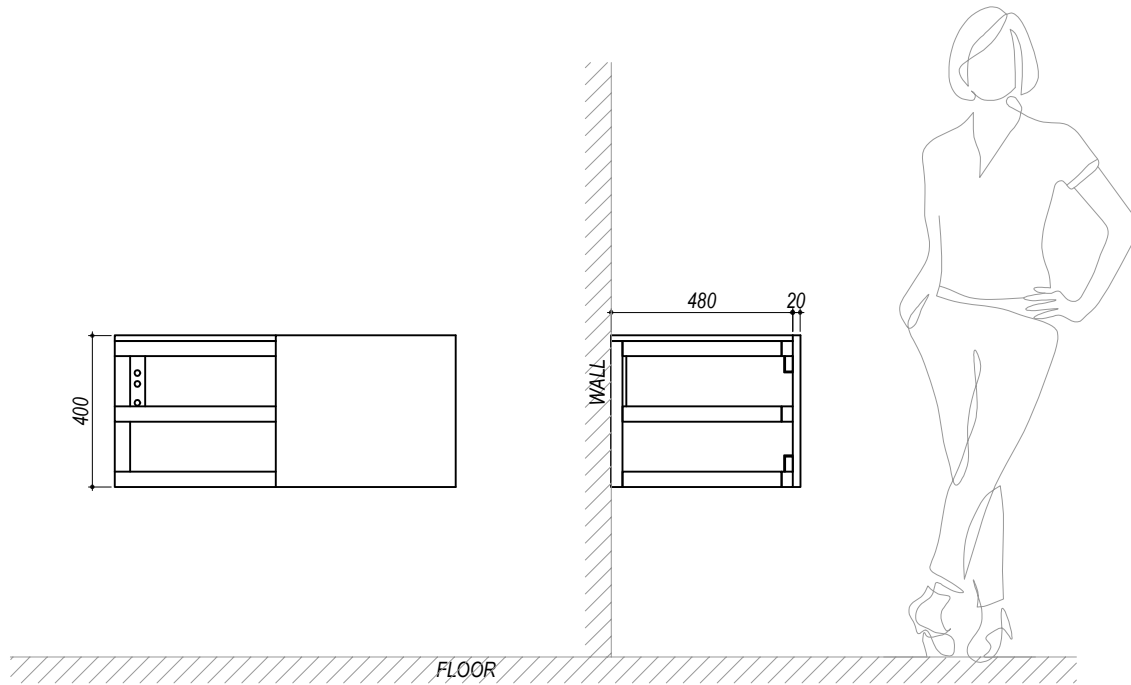

# tikamoon

TYP3\_3

W x D x H (mm)  
1010 x 610 x 515