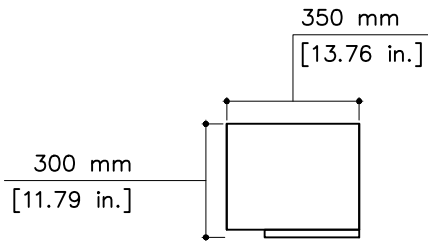

tikamoon

TYP2_3

W x D x H (mm)
475 x 1315 x 420

W x D x H (in.)
18.70 x 51.77 x 16.53