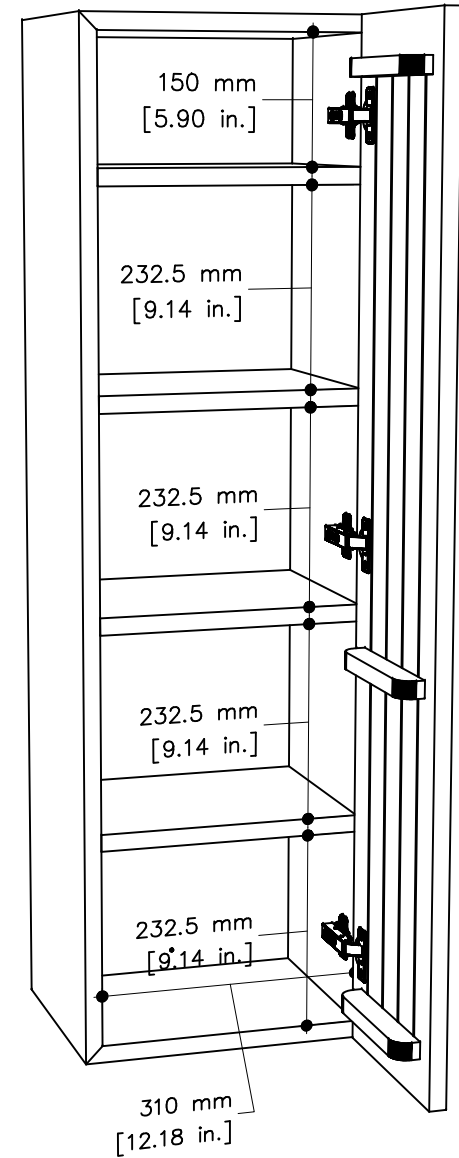

tikamoon

TYP2_3

W x D x H (mm)
475 x 1315 x 420

W x D x H (in.)
18.70 x 51.77 x 16.53