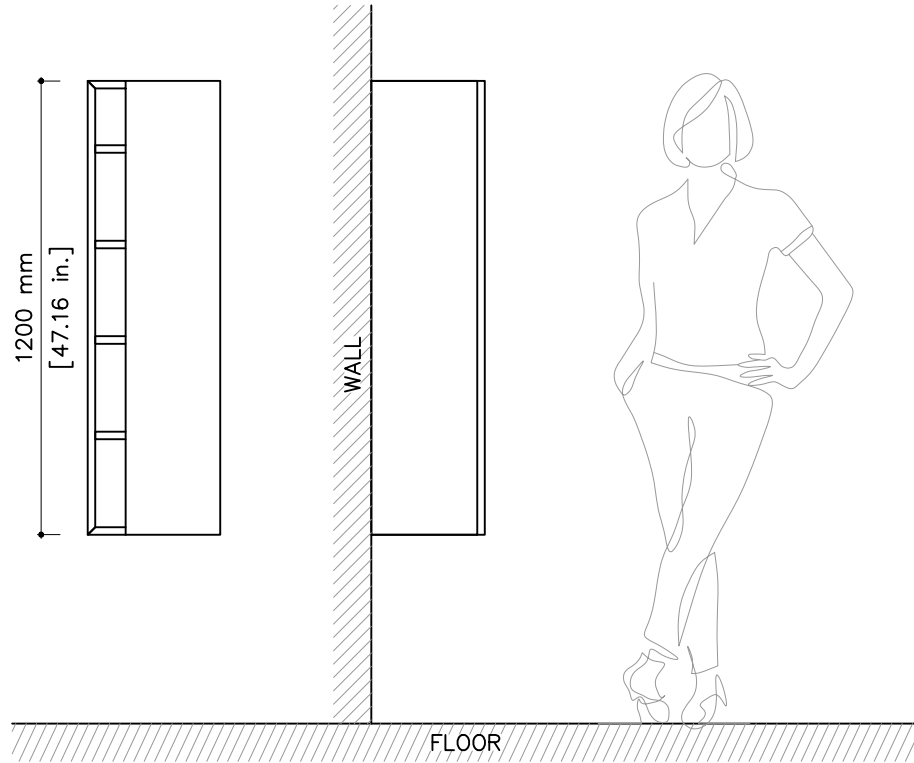

tikamoon

TYP2_3

W x D x H (mm)
475 x 1315 x 420

W x D x H (in.)
18.70 x 51.77 x 16.53