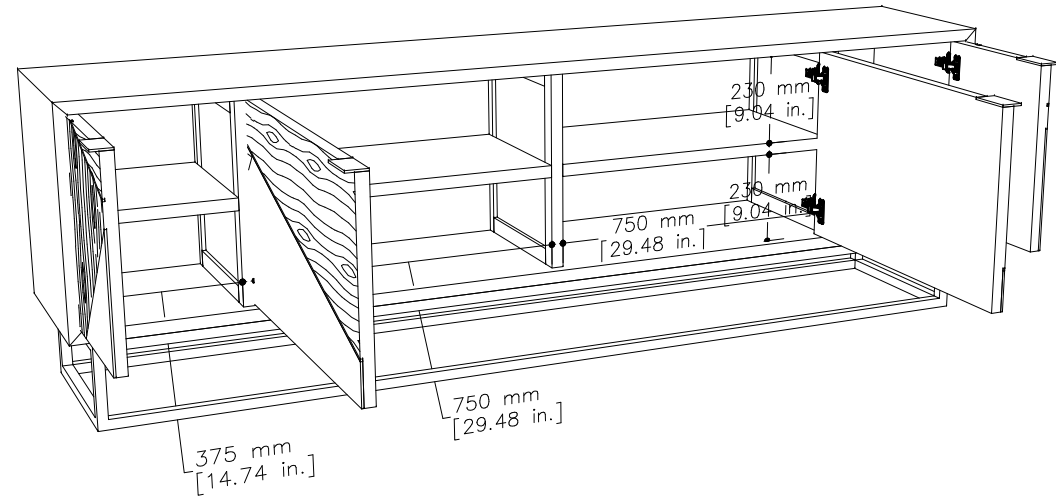

# tikamoon

TY918\_3

**W x D x H (mm)**  
2490 x 560 x 860

**W x D x H (in.)**  
98.03 x 22.04 x 33.85