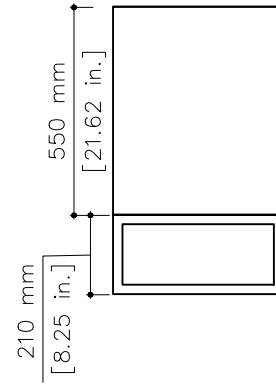

# tikamoon

TY918\_3

**W x D x H (mm)**  
2490 x 560 x 860

**W x D x H (in.)**  
98.03 x 22.04 x 33.85