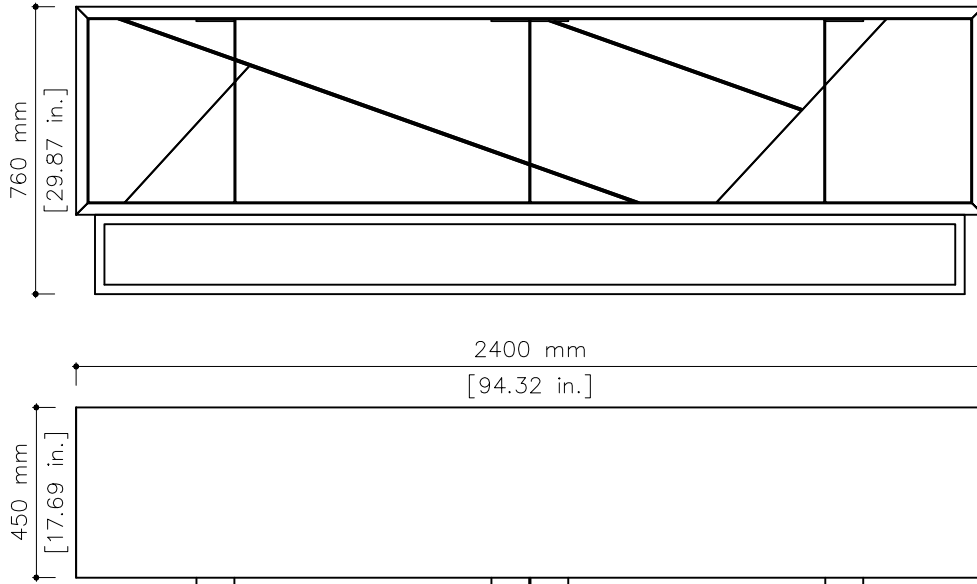

# tikamoon

TY918\_3

**W x D x H (mm)**  
2490 x 560 x 860

**W x D x H (in.)**  
98.03 x 22.04 x 33.85