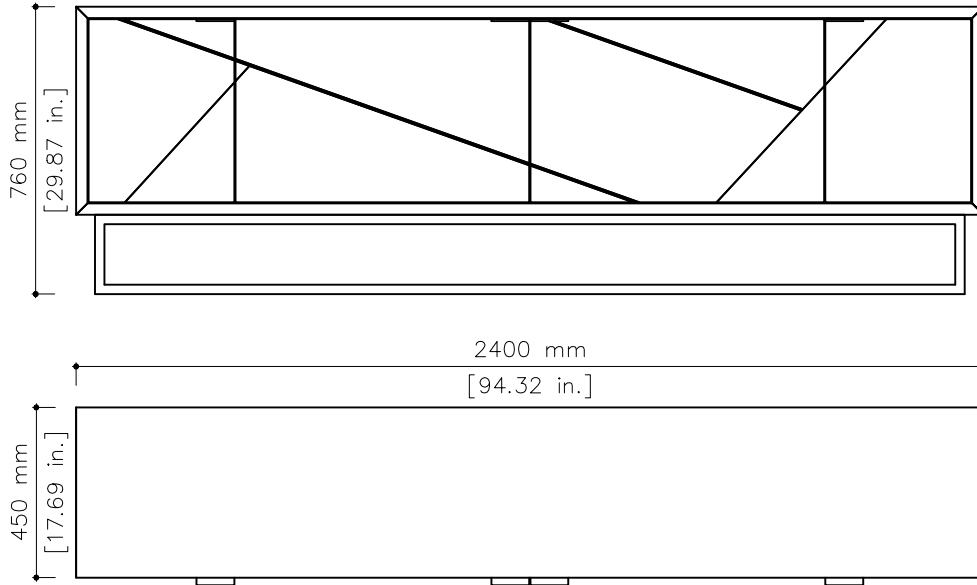

# tikamoon

TY918\_3

**W x D x H (mm)**  
2490 x 560 x 860

**W x D x H (in.)**  
98.03 x 22.04 x 33.85