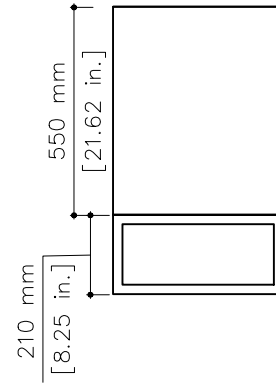

# tikamoon

TY918\_3

**W x D x H (mm)**  
2490 x 560 x 860

**W x D x H (in.)**  
98.03 x 22.04 x 33.85