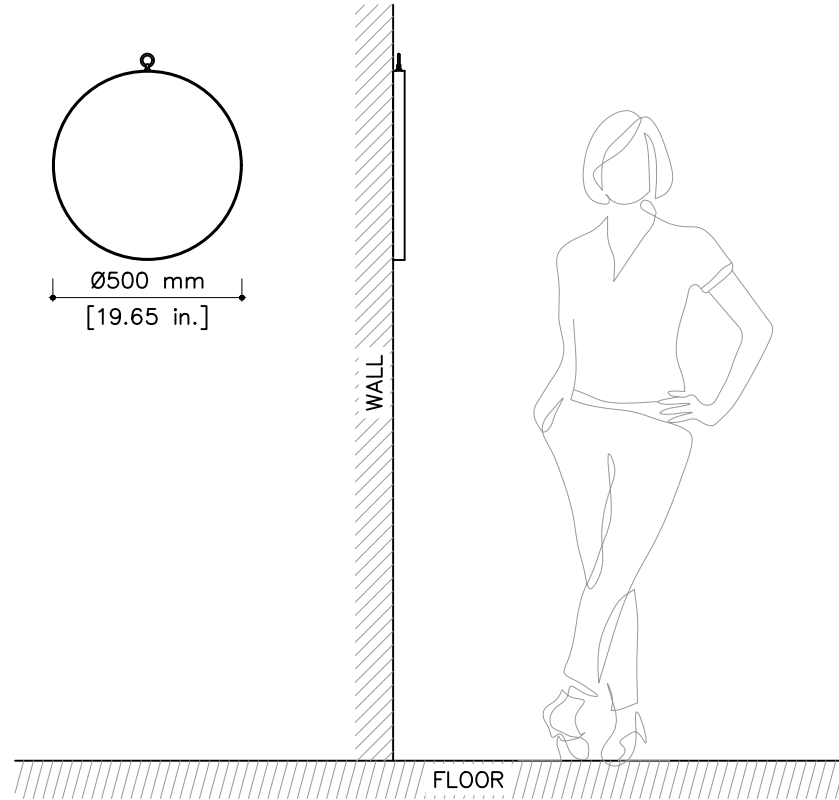

# tikamoon

TY331-1

**W x D x H (mm)**  
**580 x 600 x 100**

**W x D x H (in.)**  
**22.83 x 23.62 x 3.93**