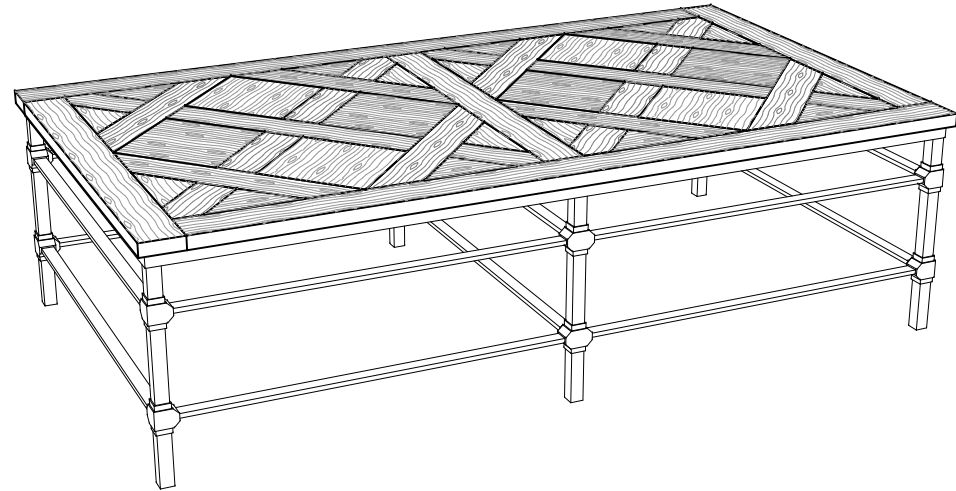

# tikamoon

TY186

**W x D x H (mm)**  
1650 x 960 x 500

**W x D x H (in.)**  
64.96 x 37.79 x 19.68