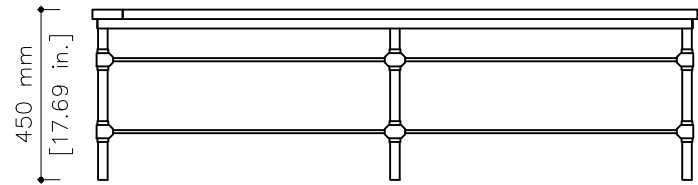

# tikamoon

TY186

**W x D x H (mm)**  
1650 x 960 x 500

**W x D x H (in.)**  
64.96 x 37.79 x 19.68