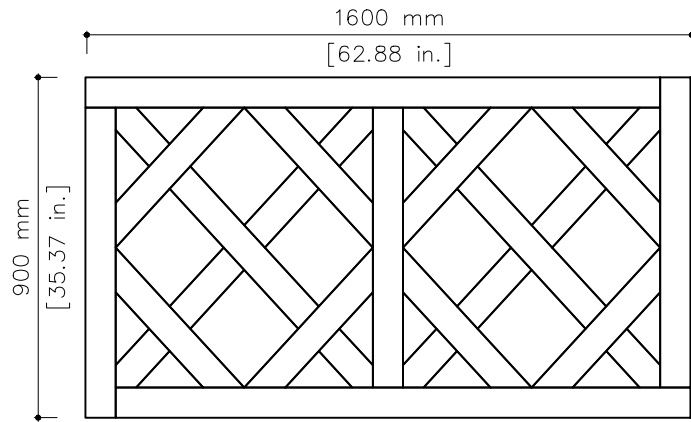

# tikamoon

TY186

**W x D x H (mm)**  
1650 x 960 x 500

**W x D x H (in.)**  
64.96 x 37.79 x 19.68