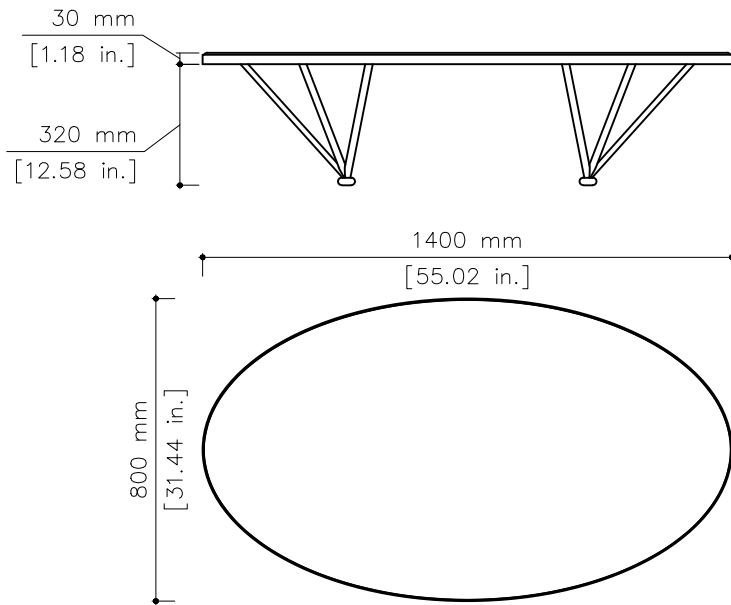

# tikamoon

TY073

**W x D x H (mm)**  
1440 x 850 x 400

**W x D x H (in.)**  
55.65 x 33.46 x 15.74