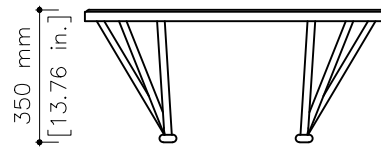

# tikamoon

TY073

**W x D x H (mm)**  
1440 x 850 x 400

**W x D x H (in.)**  
55.65 x 33.46 x 15.74