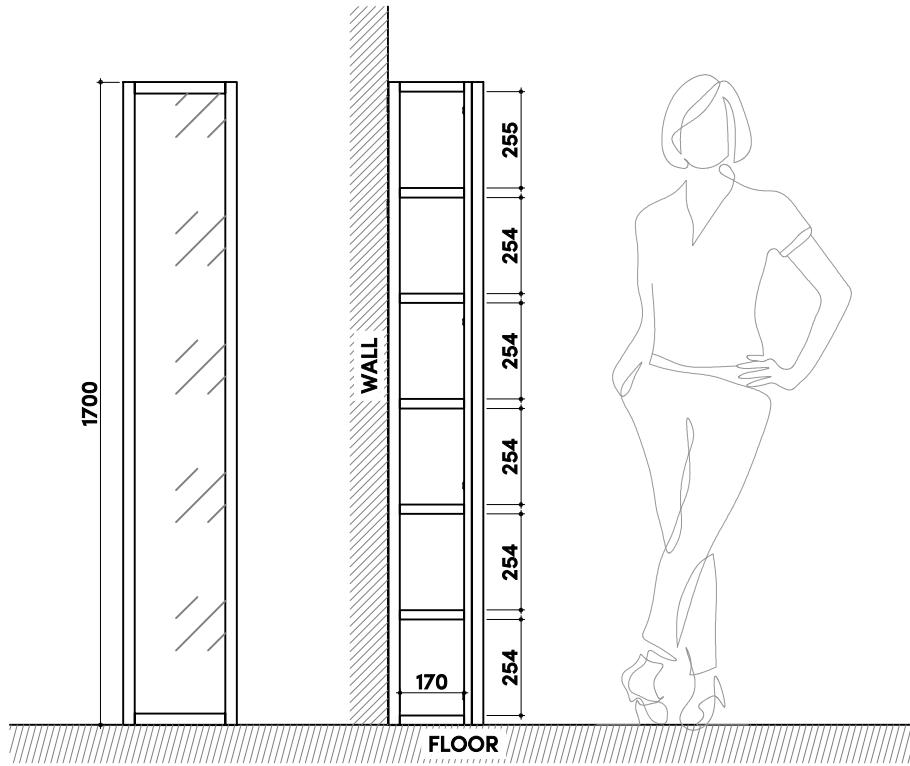

tikamoon

TW12_2

W x D x H (mm)
380 x 330 x 1805