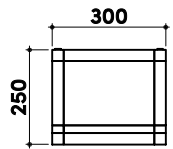

tikamoon

TW12_2

W x D x H (mm)
380 x 330 x 1805