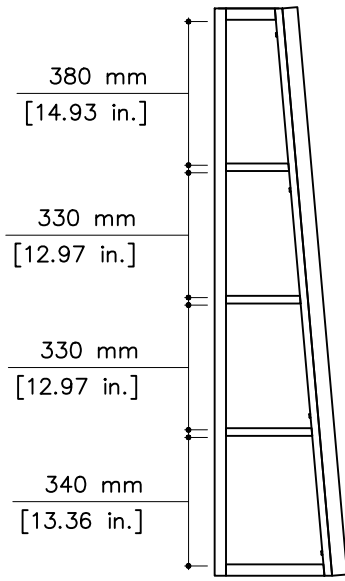

tikamoon

TWI1

W x D x H (mm)	W x D x H (in.)
440 x 380 x 1600	17.32 x 14.96 x 62.99