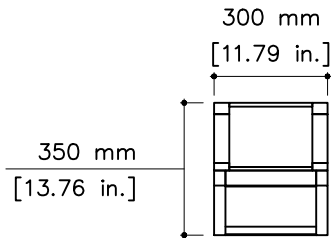

tikamoon

TWI1

W x D x H (mm)	W x D x H (in.)
440 x 380 x 1600	17.32 x 14.96 x 62.99